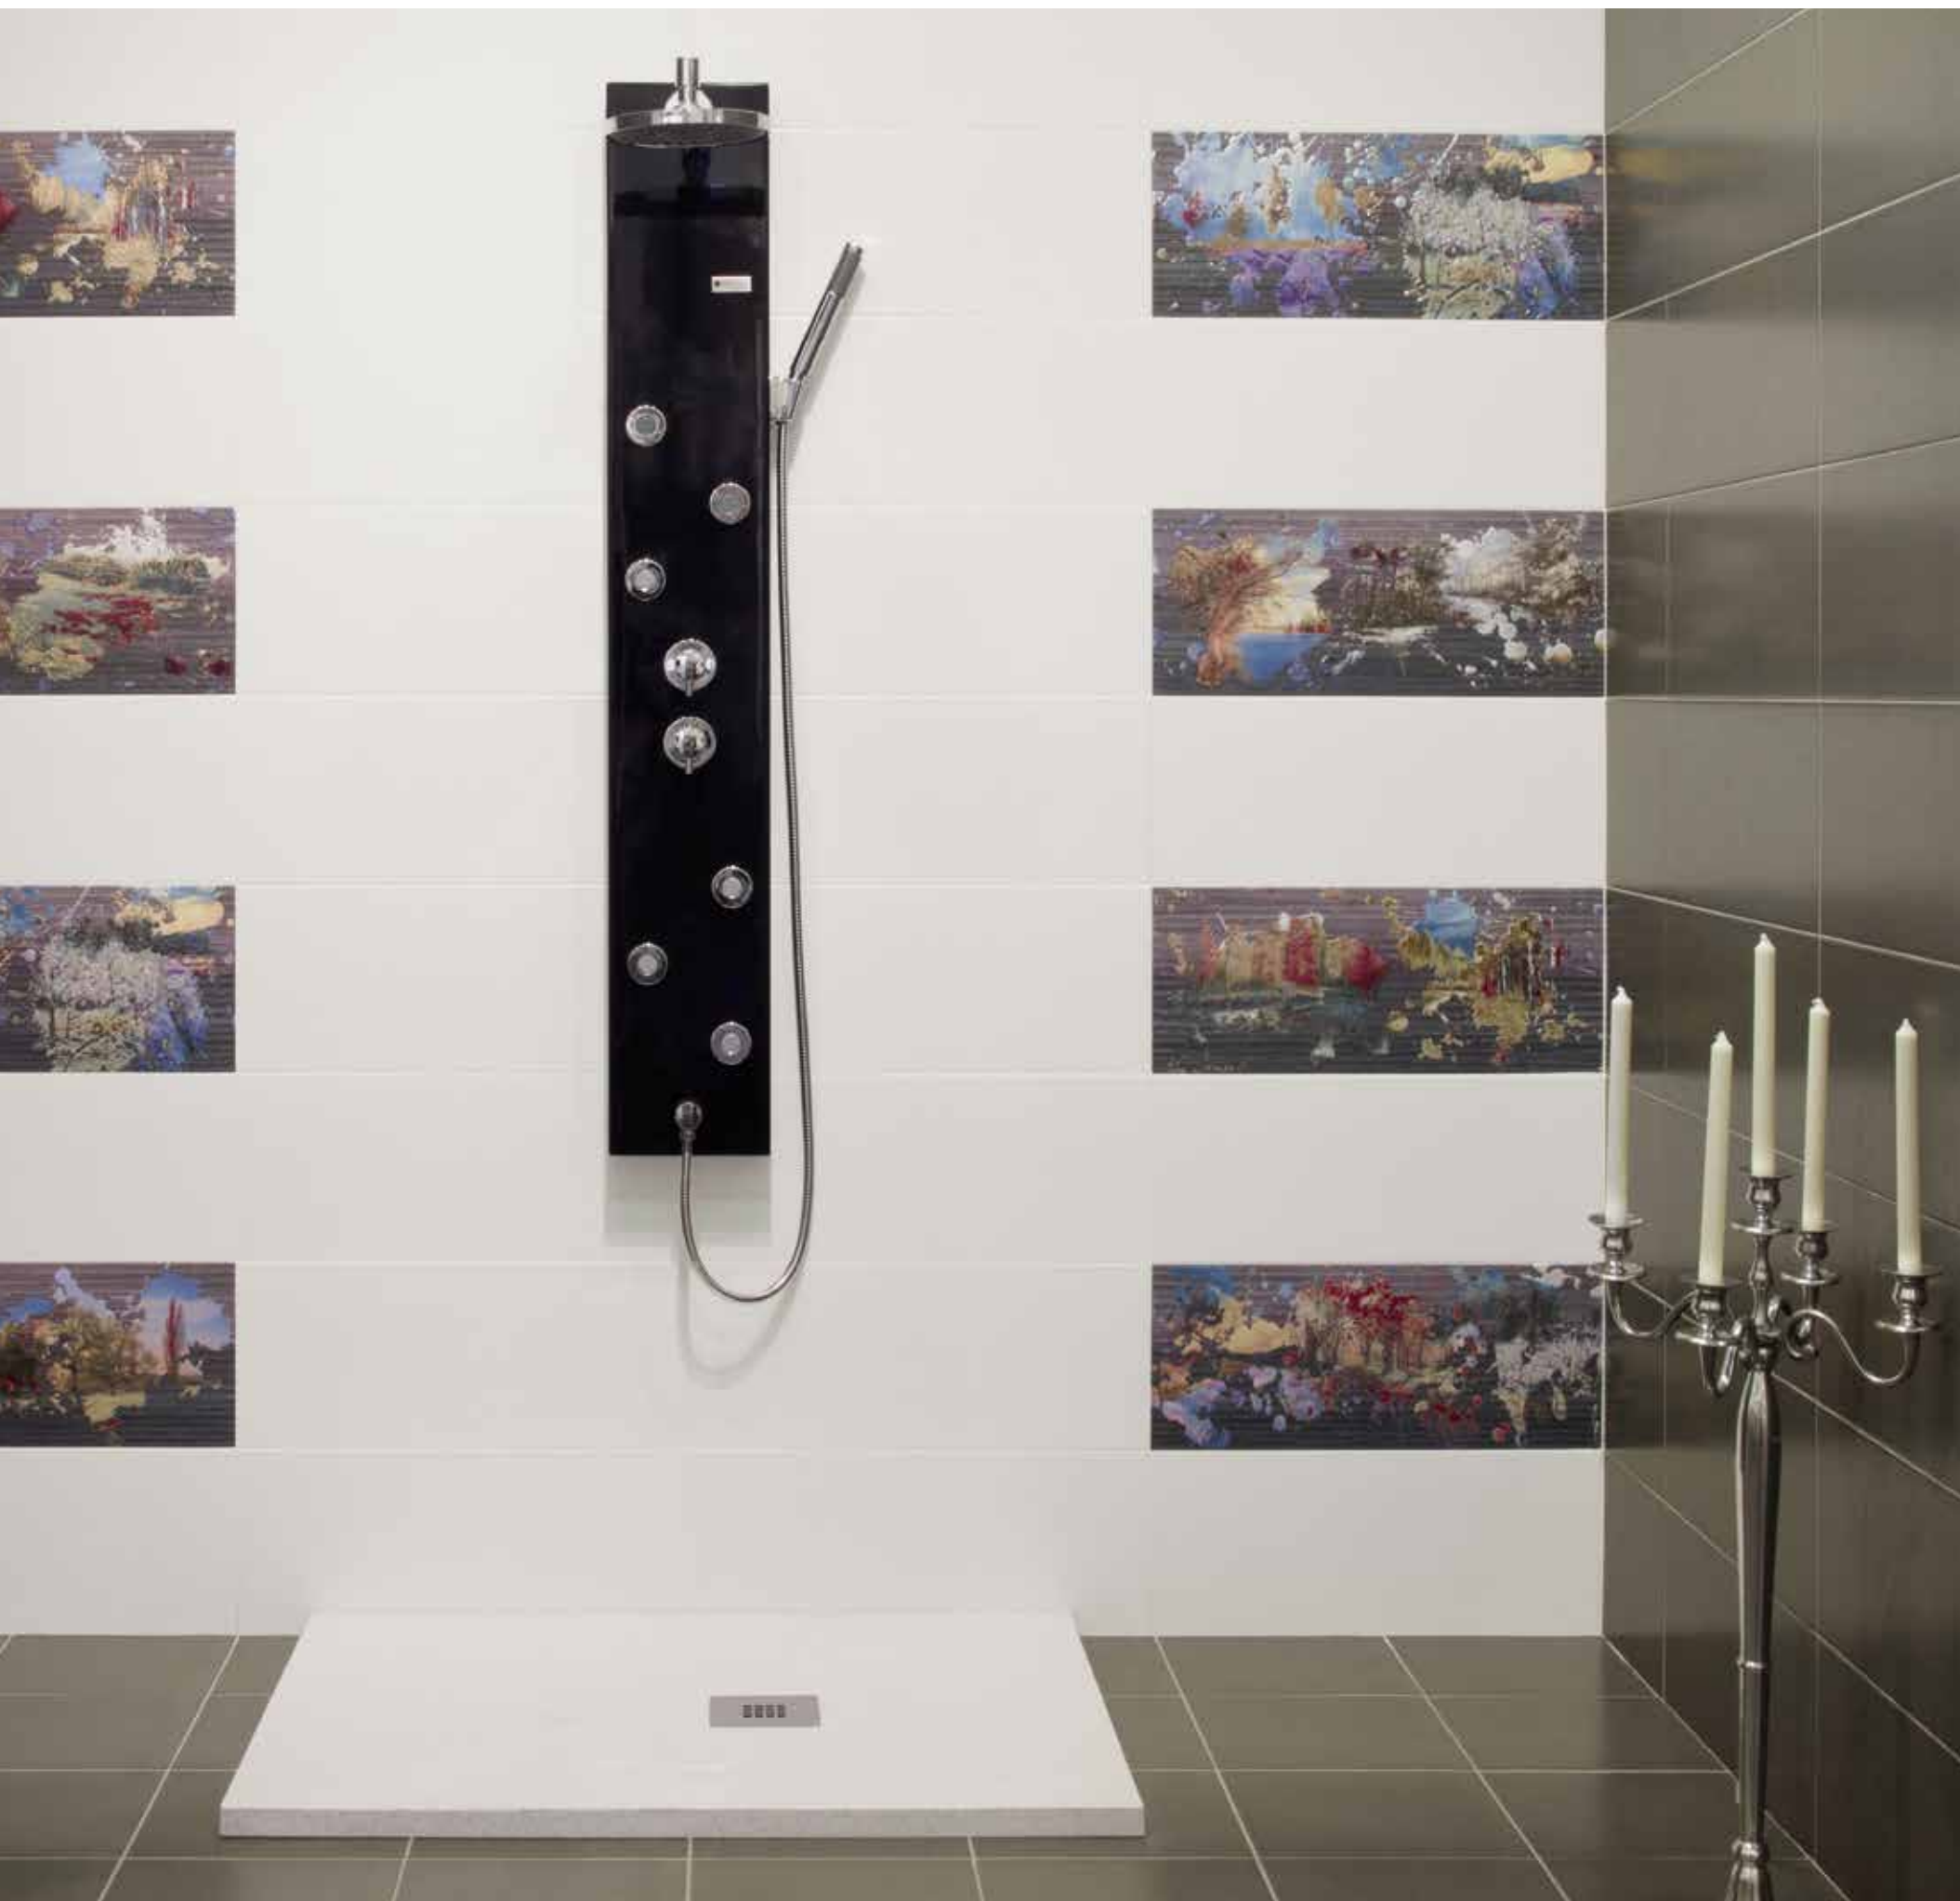

Diseño Registrado
© Copyright CERÁMICA LATINA 2014

- 25x60 cm. -

Mauí®

25x60 cm.

Diseño Registrado
© Copyright CERÁMICA LATINA 2014

... 25x60 Cojunto Maui · Edén Beige y Verde ... 30x30 PC Edén Verde ...

- 25x60 cm. -