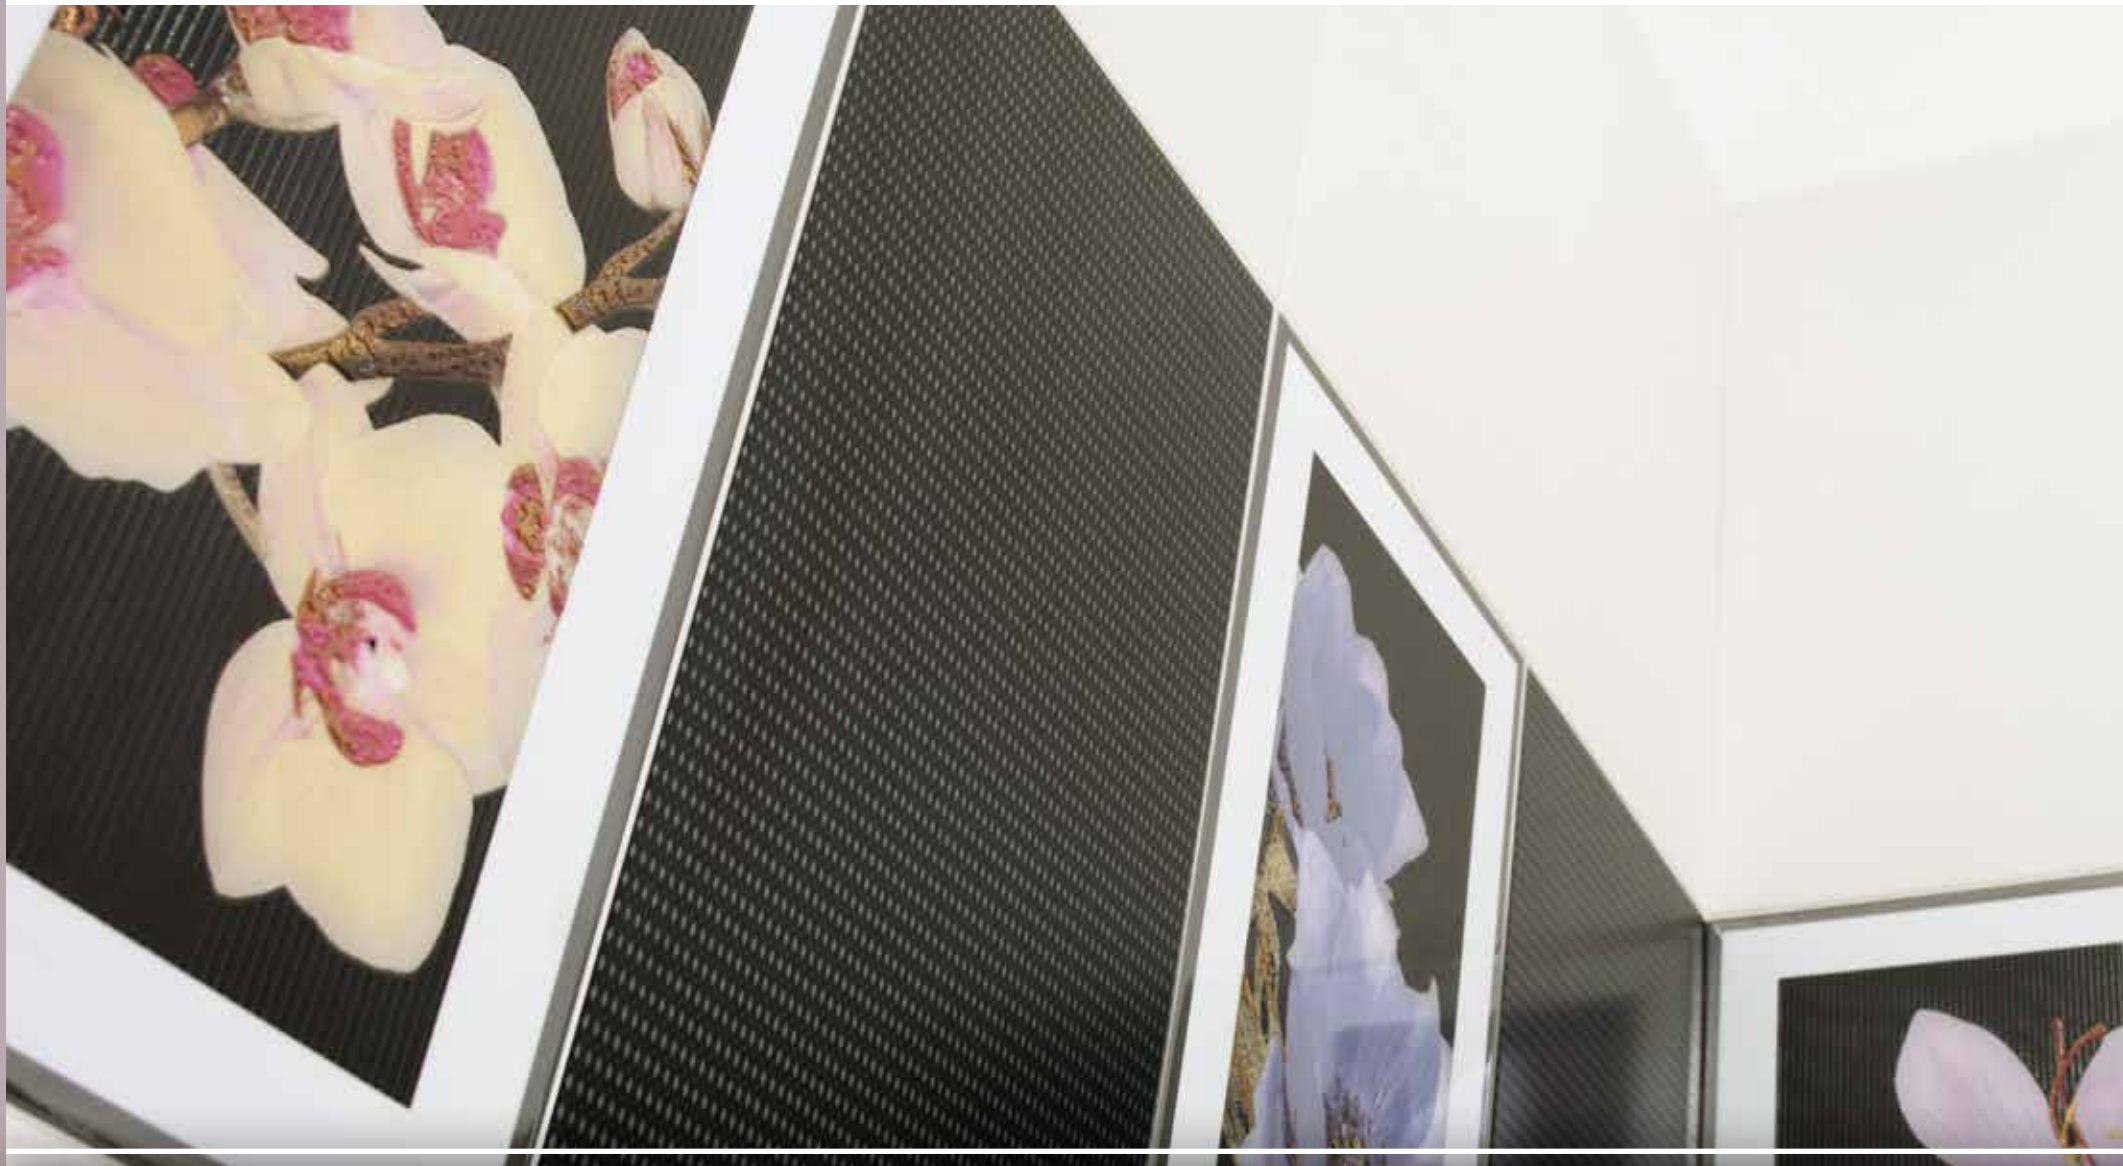

- 25x50 cm. -

Thai®

25x50 cm.

Diseño Registrado
© Copyright CERÁMICA LATINA 2014