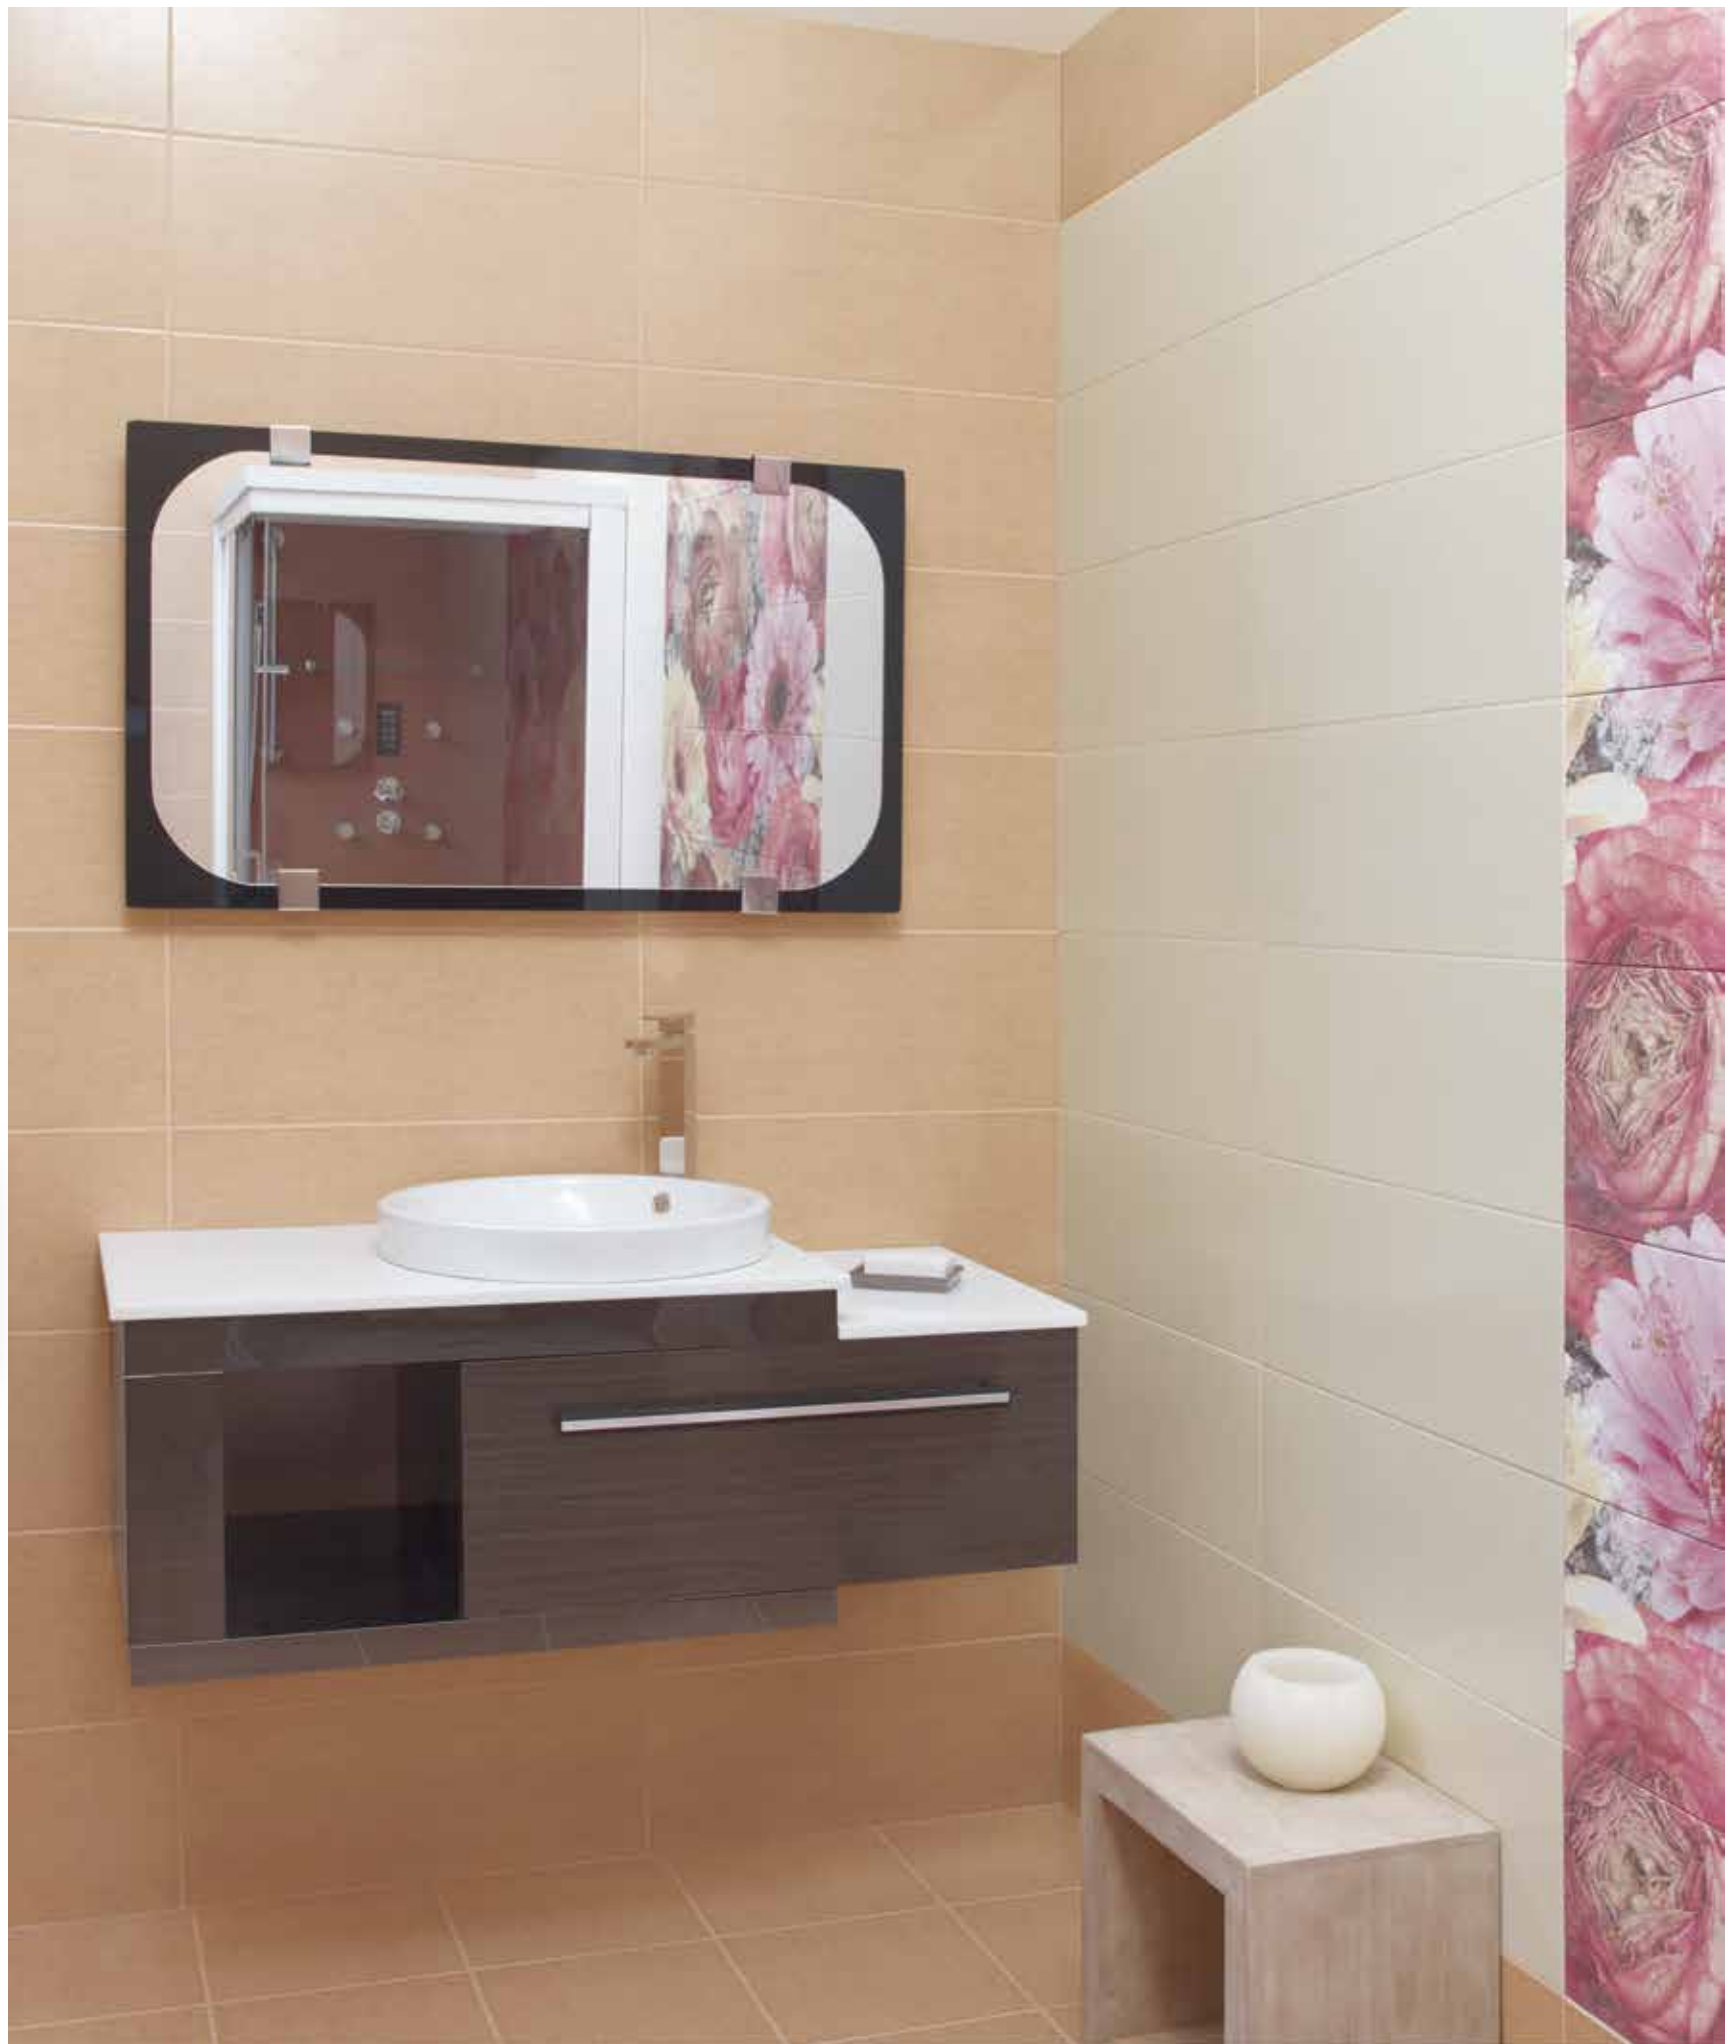

- 25x60 cm. -

Java®

25x60 cm.

Diseño Registrado
© Copyright CERÁMICA LATINA 2014

... 25x60 Mural Java Rojo · Hermes Camel y Blanco ... 30x30 PC Hermes Camel ...

- 25x60 cm. -

Manila®

25x60 cm.