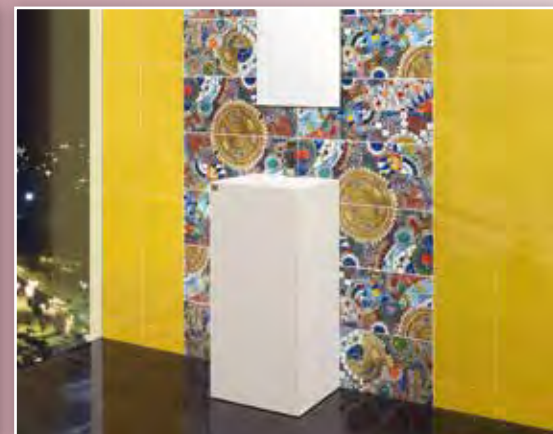

Diseño Registrado
© Copyright CERÁMICA LATINA 2014

- 25x50 cm. -

Yasmin®

25x50 cm.

Diseño Registrado
© Copyright CERÁMICA LATINA 2014

- 25x60 cm. -

Leatxina

*Antic Cocina · Carmen · Circus · Coney · Fiore · Grafiti · Hawai · Hermes
Ice · Java · Manila · Maui · Melisa · Metalic · Moma · Mosaico · Niágara
Pasión · Queens · Romantic · Saba · Sabina · Singapur · Sole · Tritón*

25x60 cm

- 25x60 cm. -

Antic Cocina®

25x60 cm.

Diseño Registrado
© Copyright CERÁMICA LATINA 2014

- 25x60 cm. -

Carmen®

25x60 cm.