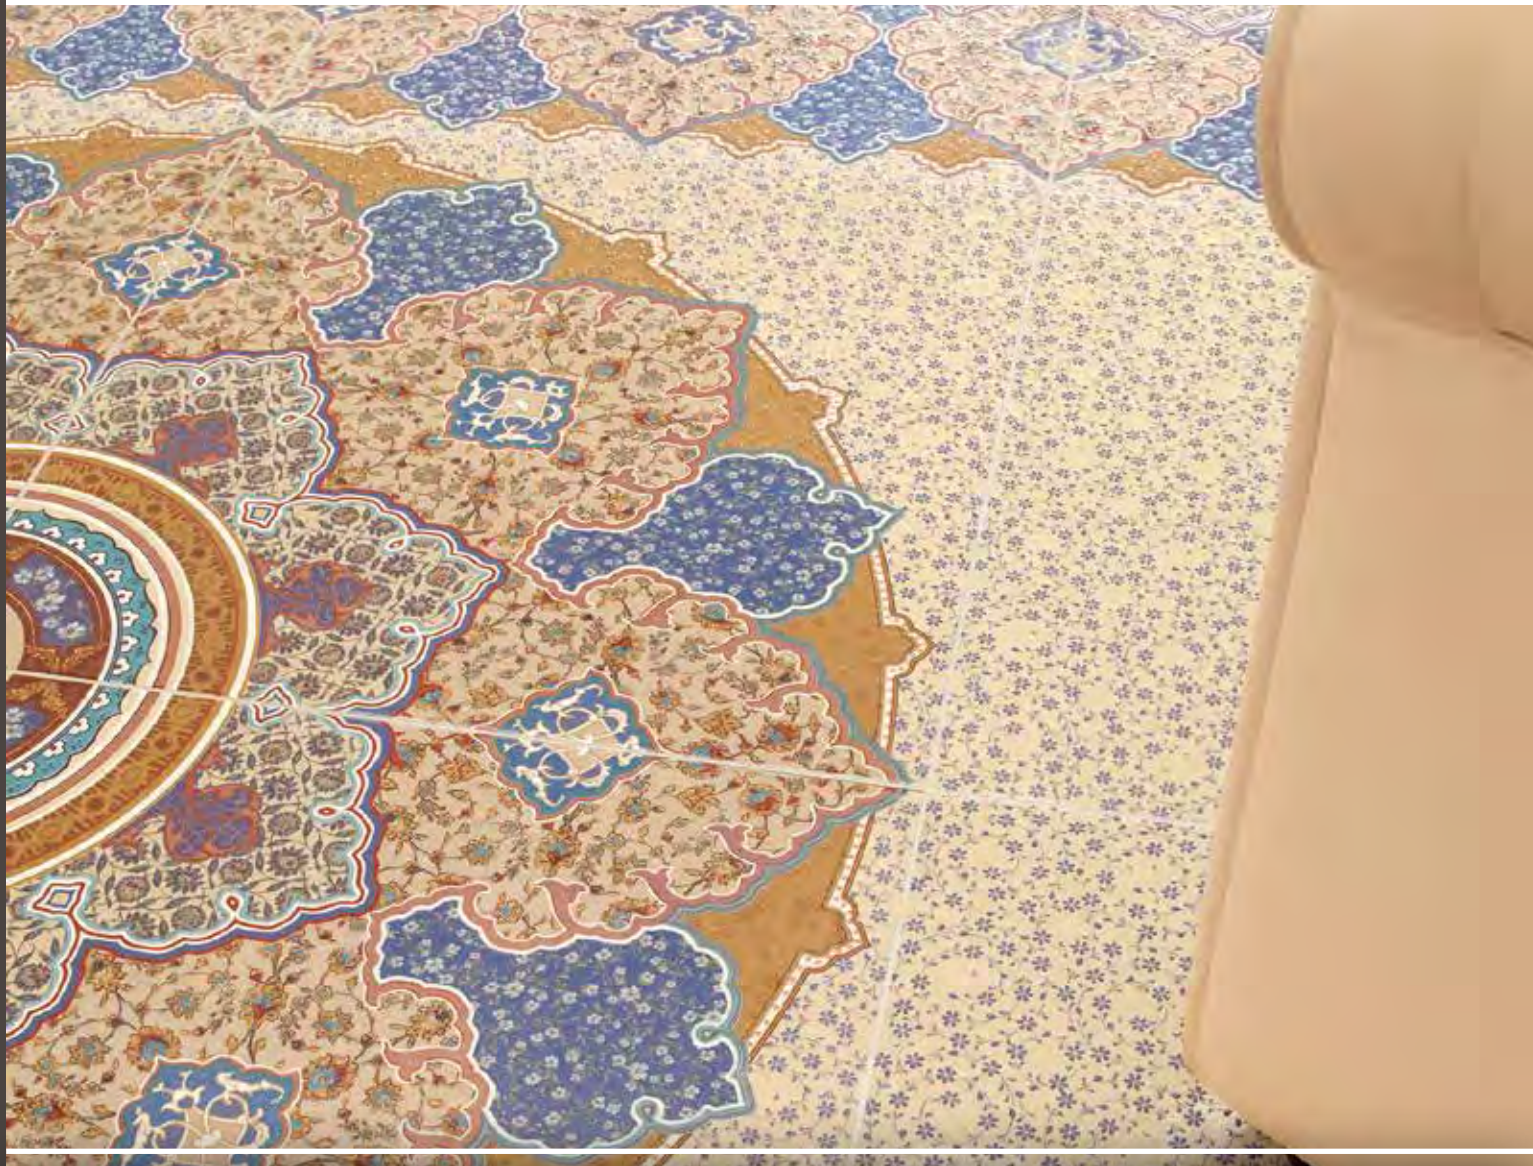

- 60x60 cm. -

Alhambra®

60x60 cm.

Diseño Registrado
© Copyright CERÁMICA LATINA 2014