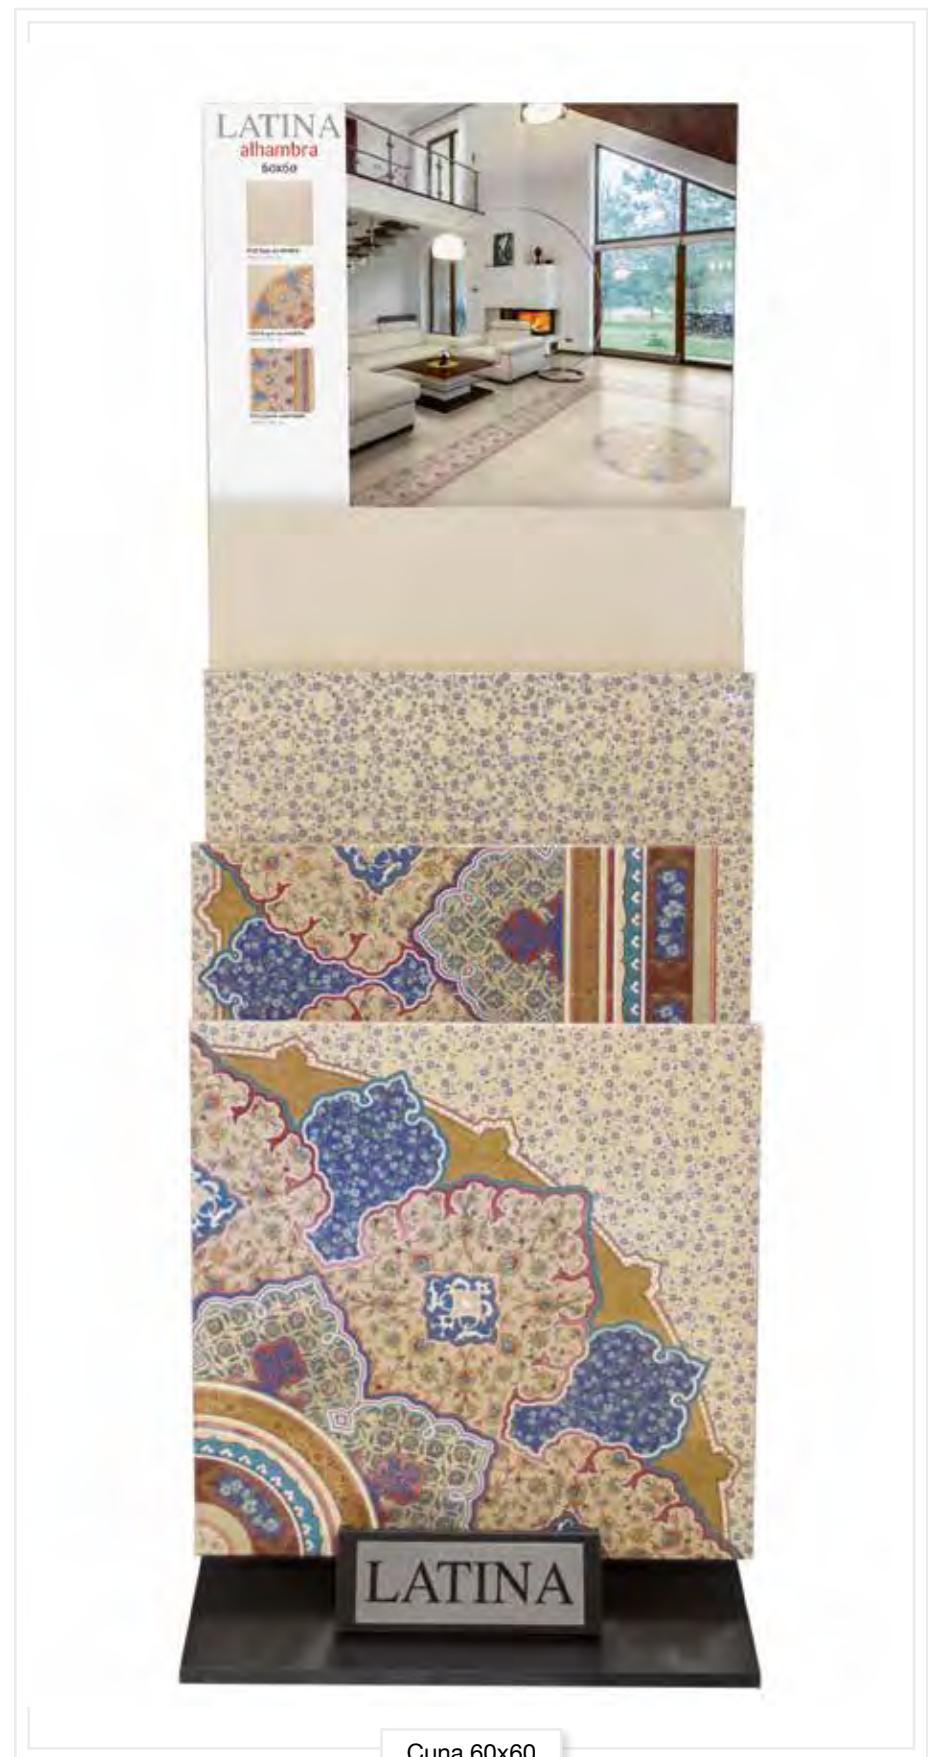

Oxus®

25x75 cm.

Diseño Registrado
© Copyright CERÁMICA LATINA 2014

- 25x75 cm. -

Perth®

25x75 cm.

Diseño Registrado
© Copyright CERÁMICA LATINA 2014

... 25x75 Conjunto Perth Beige y Acuarela · Kuni Beige y Acuarela ... 30x30 PC Kuni ...

- 25x75 cm. -

Perseus®

25x75 cm.

Diseño Registrado
© Copyright CERÁMICA LATINA 2014

... 25x75 Conjunto Perseus · Aranjuez Blanco ... 30x30 PC Sorolla Negro ...

- 25x75 cm. -

Wall[©]

25x75 cm.

Diseño Registrado
© Copyright CERÁMICA LATINA 2014

- 60x60 cm. -

Imperial®

60x60 cm.

Diseño Registrado
© Copyright CERÁMICA LATINA 2014

- 60x60 cm. -

Lumix®

60x60 cm.

Diseño Registrado
© Copyright CERÁMICA LATINA 2014

- 60x60 cm. -

Metropolitán®

60x60 cm.

Diseño Registrado
© Copyright CERÁMICA LATINA 2014

promoción

Cuna 30x30

Cuna 60x60