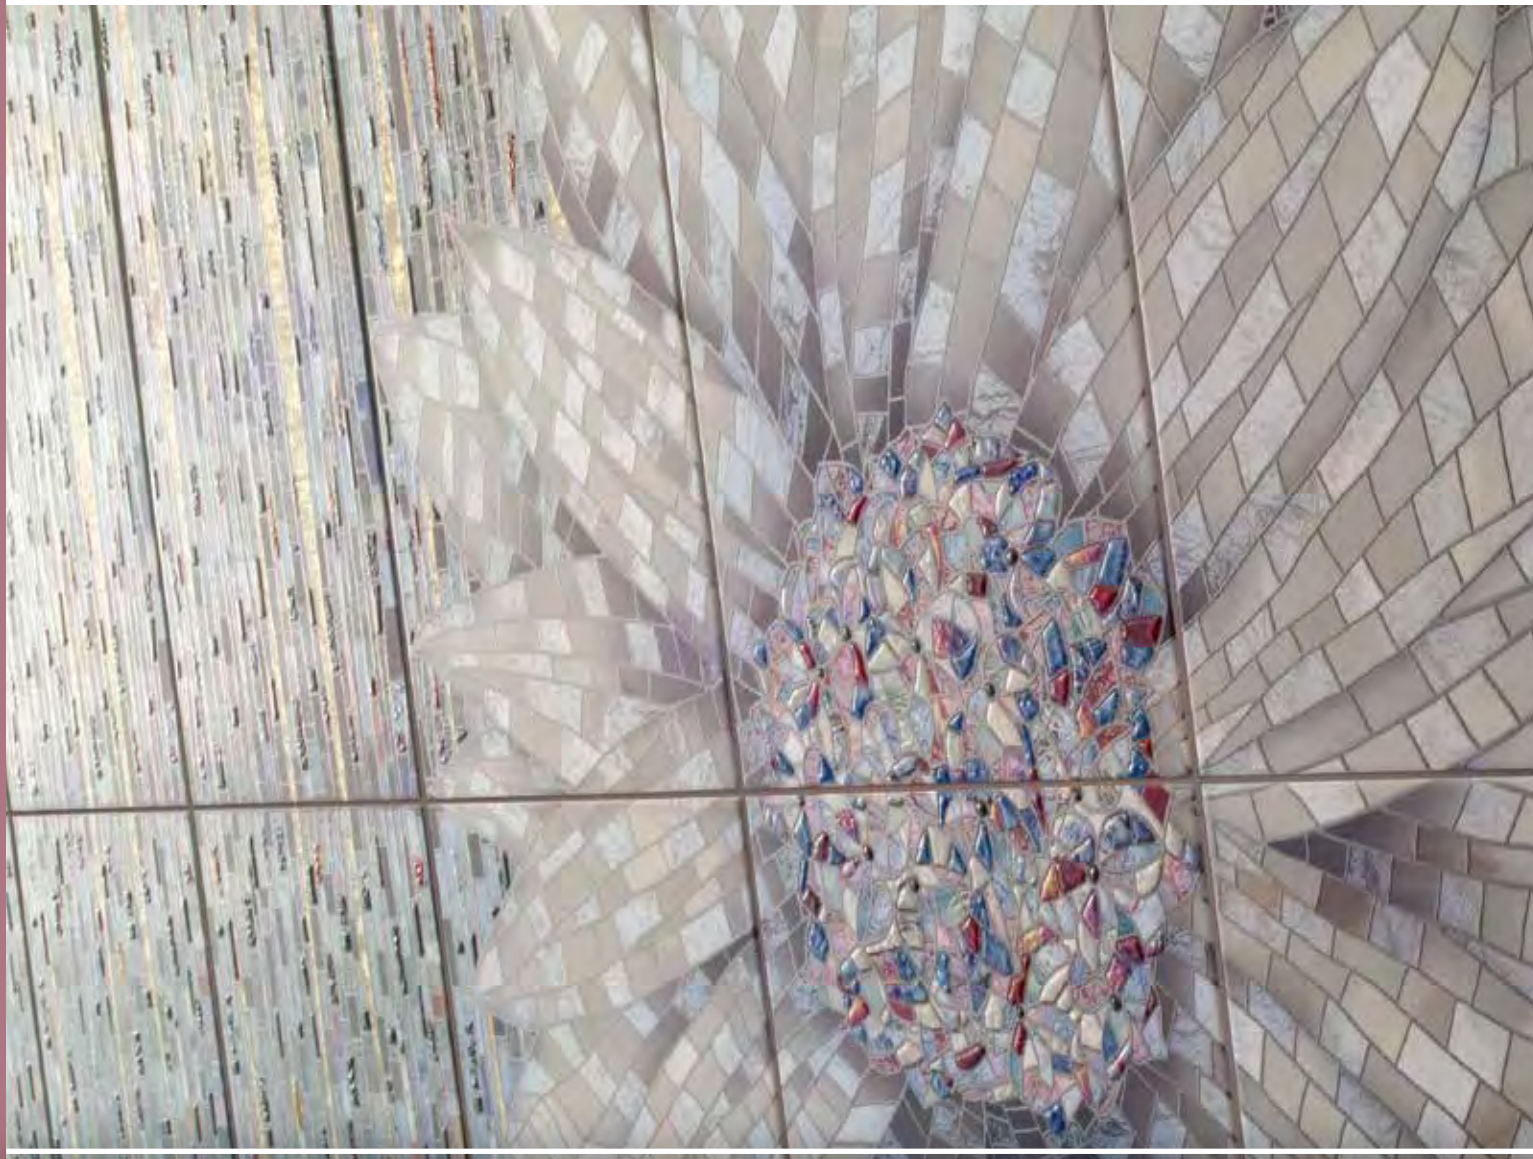

- 25x60 cm. -