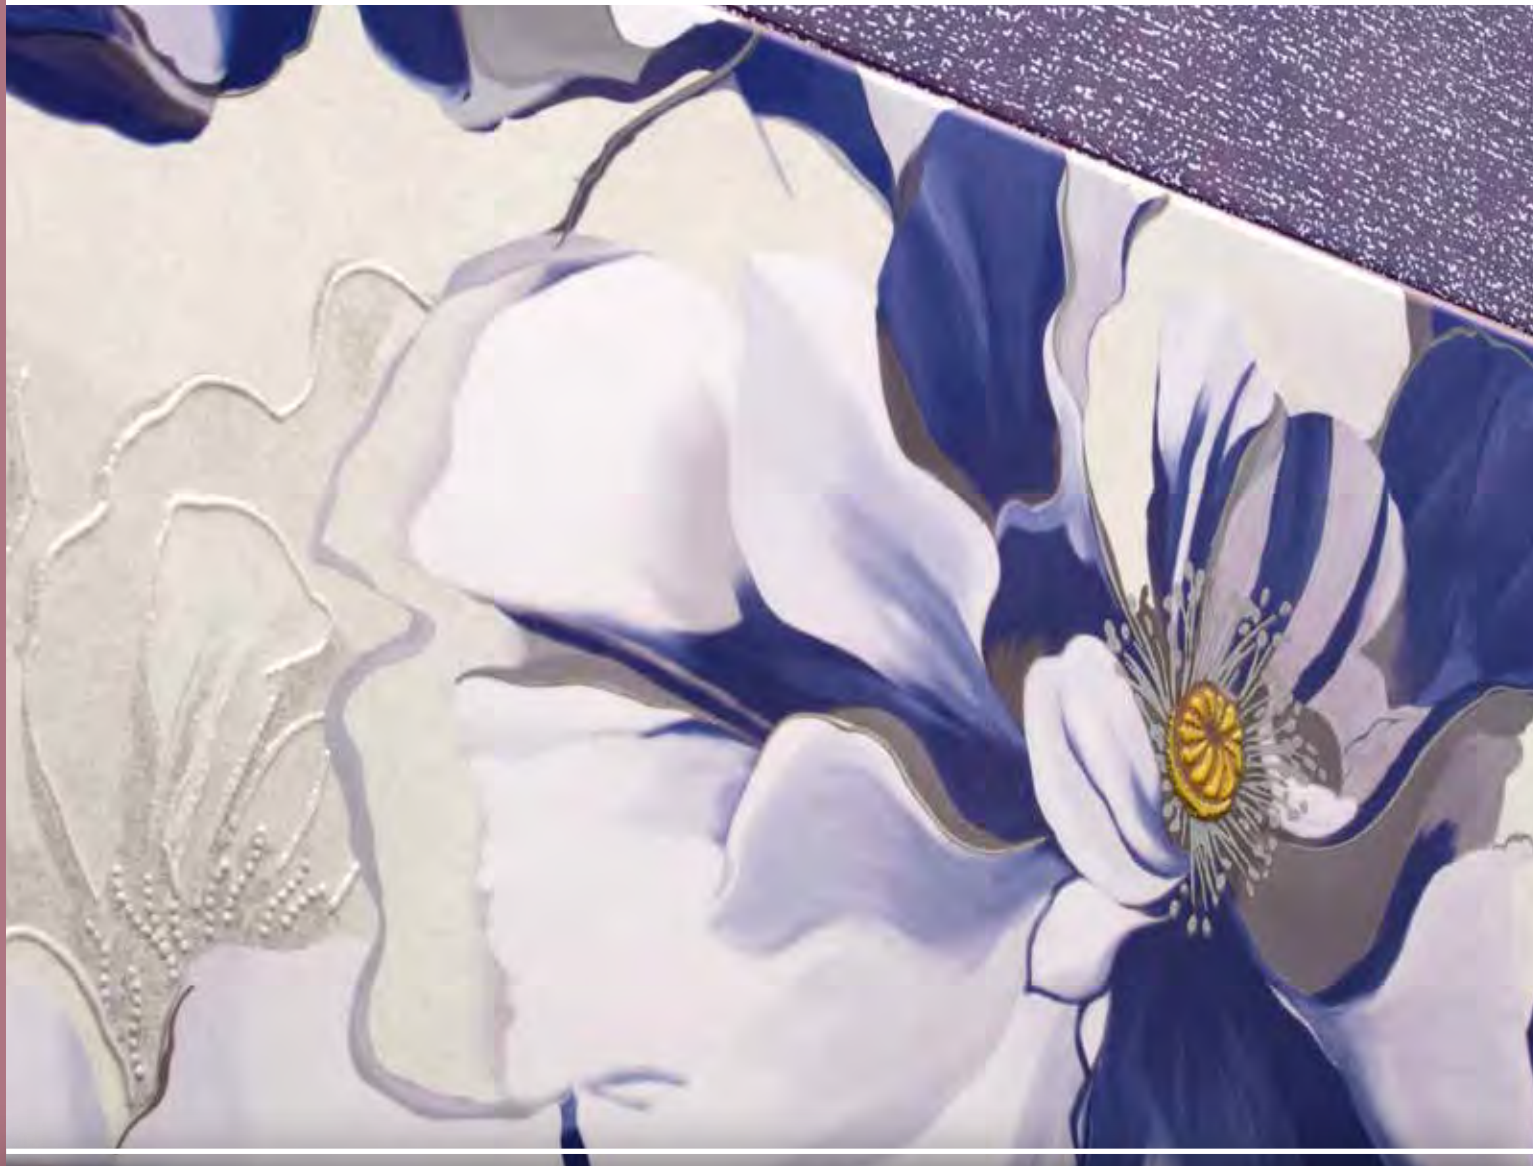

- 25x60 cm. -

Sabina®

25x60 cm.

Diseño Registrado
© Copyright CERÁMICA LATINA 2014