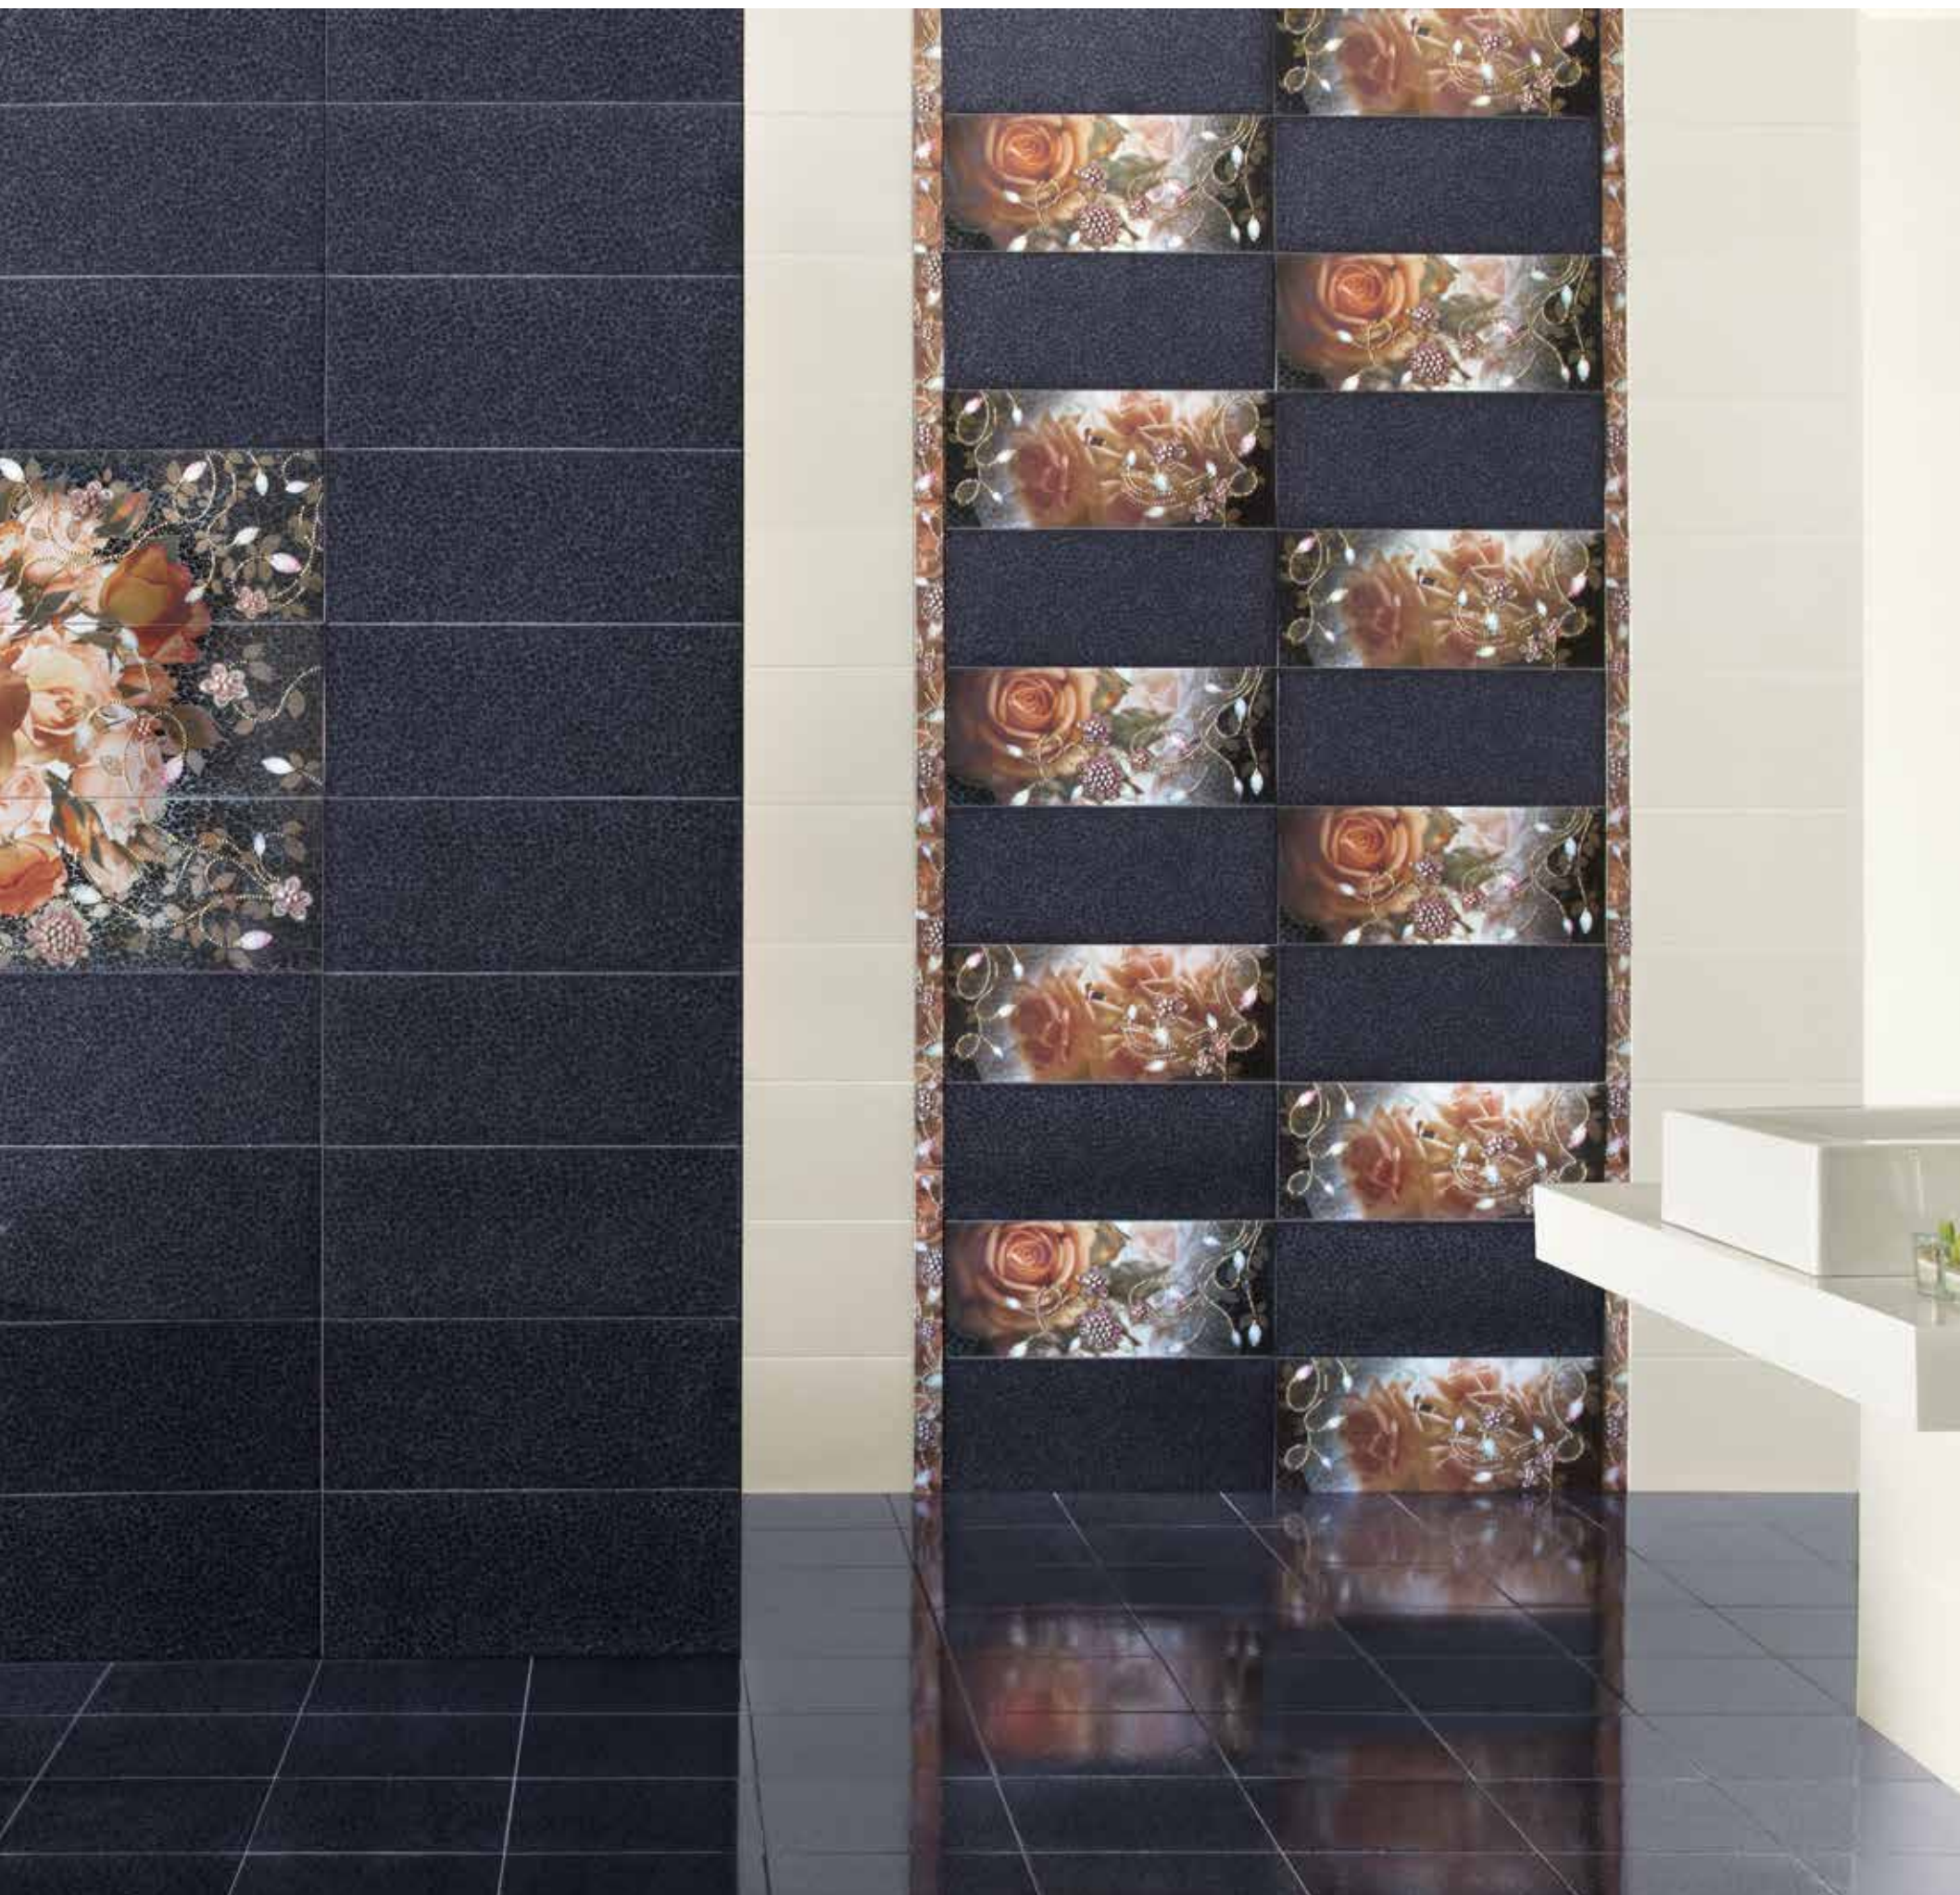

... 25x60 Mural Melisa · Conjunto Melisa · Listelo Melisa · Tribeca Blanco y Negro ... 30x30 PC Tribeca Negro ...