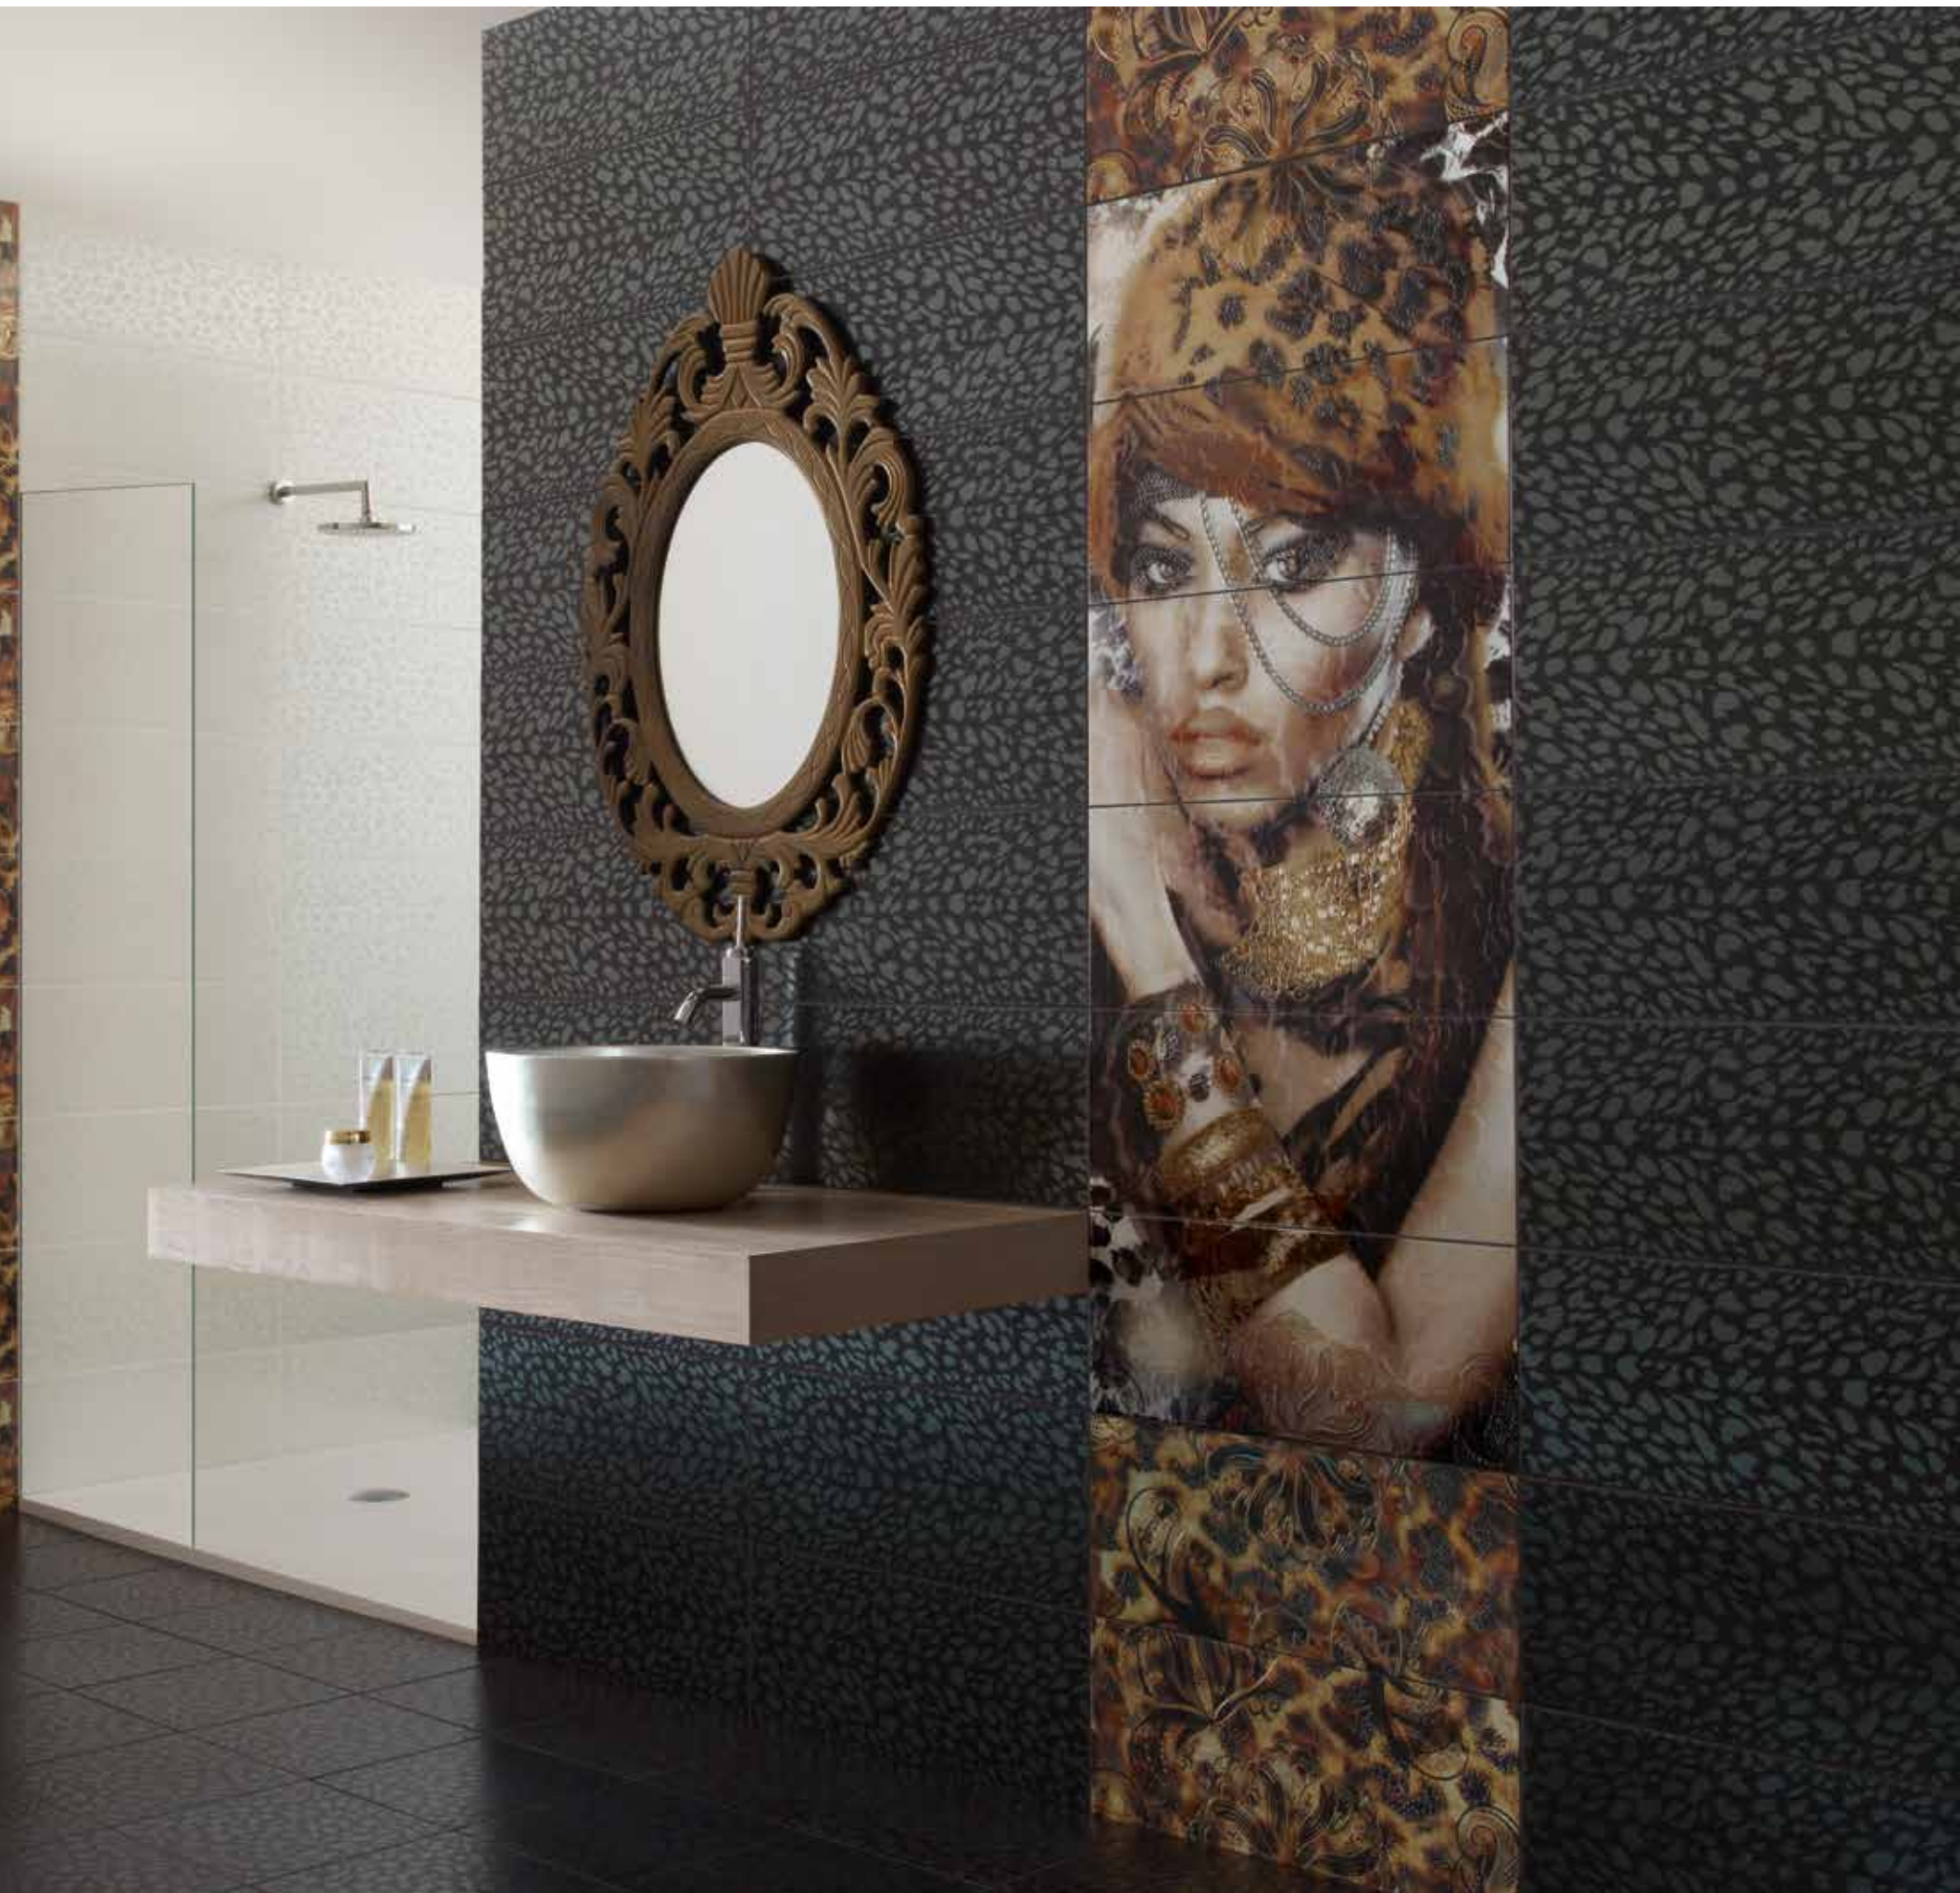

... 25x60 Mural Saba · Columna Saba · Magnus Plata y Negro ... 30x30 PC Magnus Negro ...