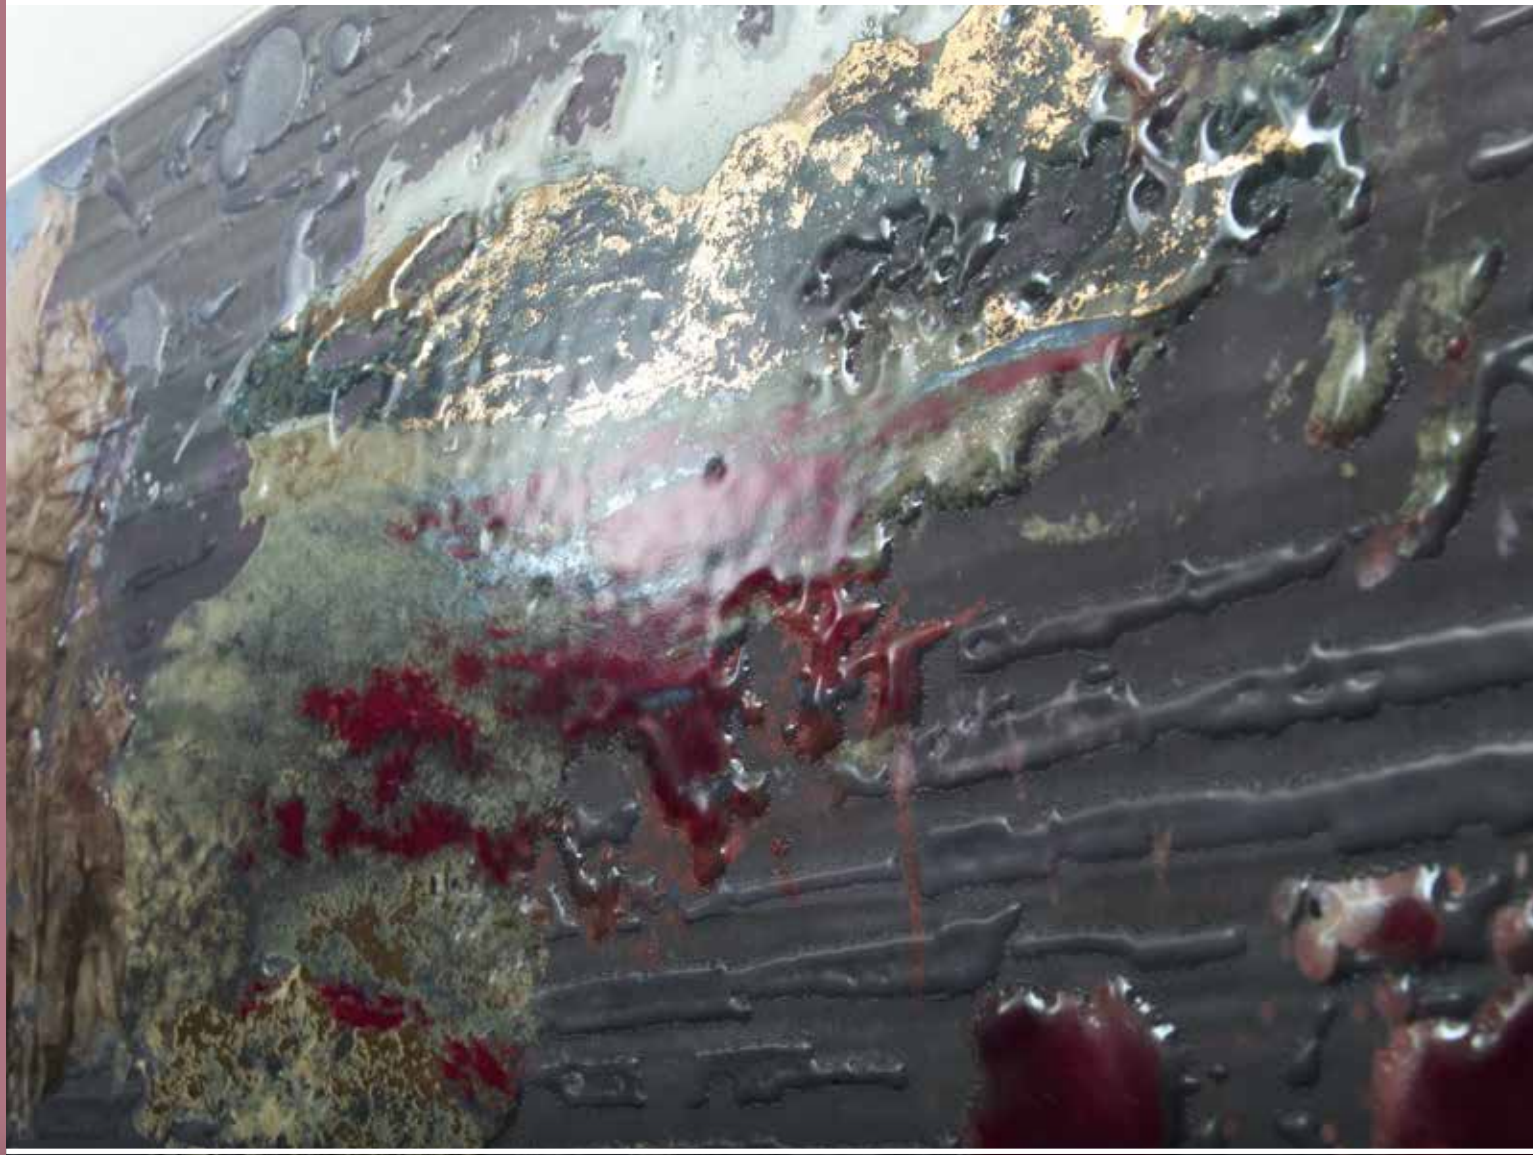

- 25x60 cm. -