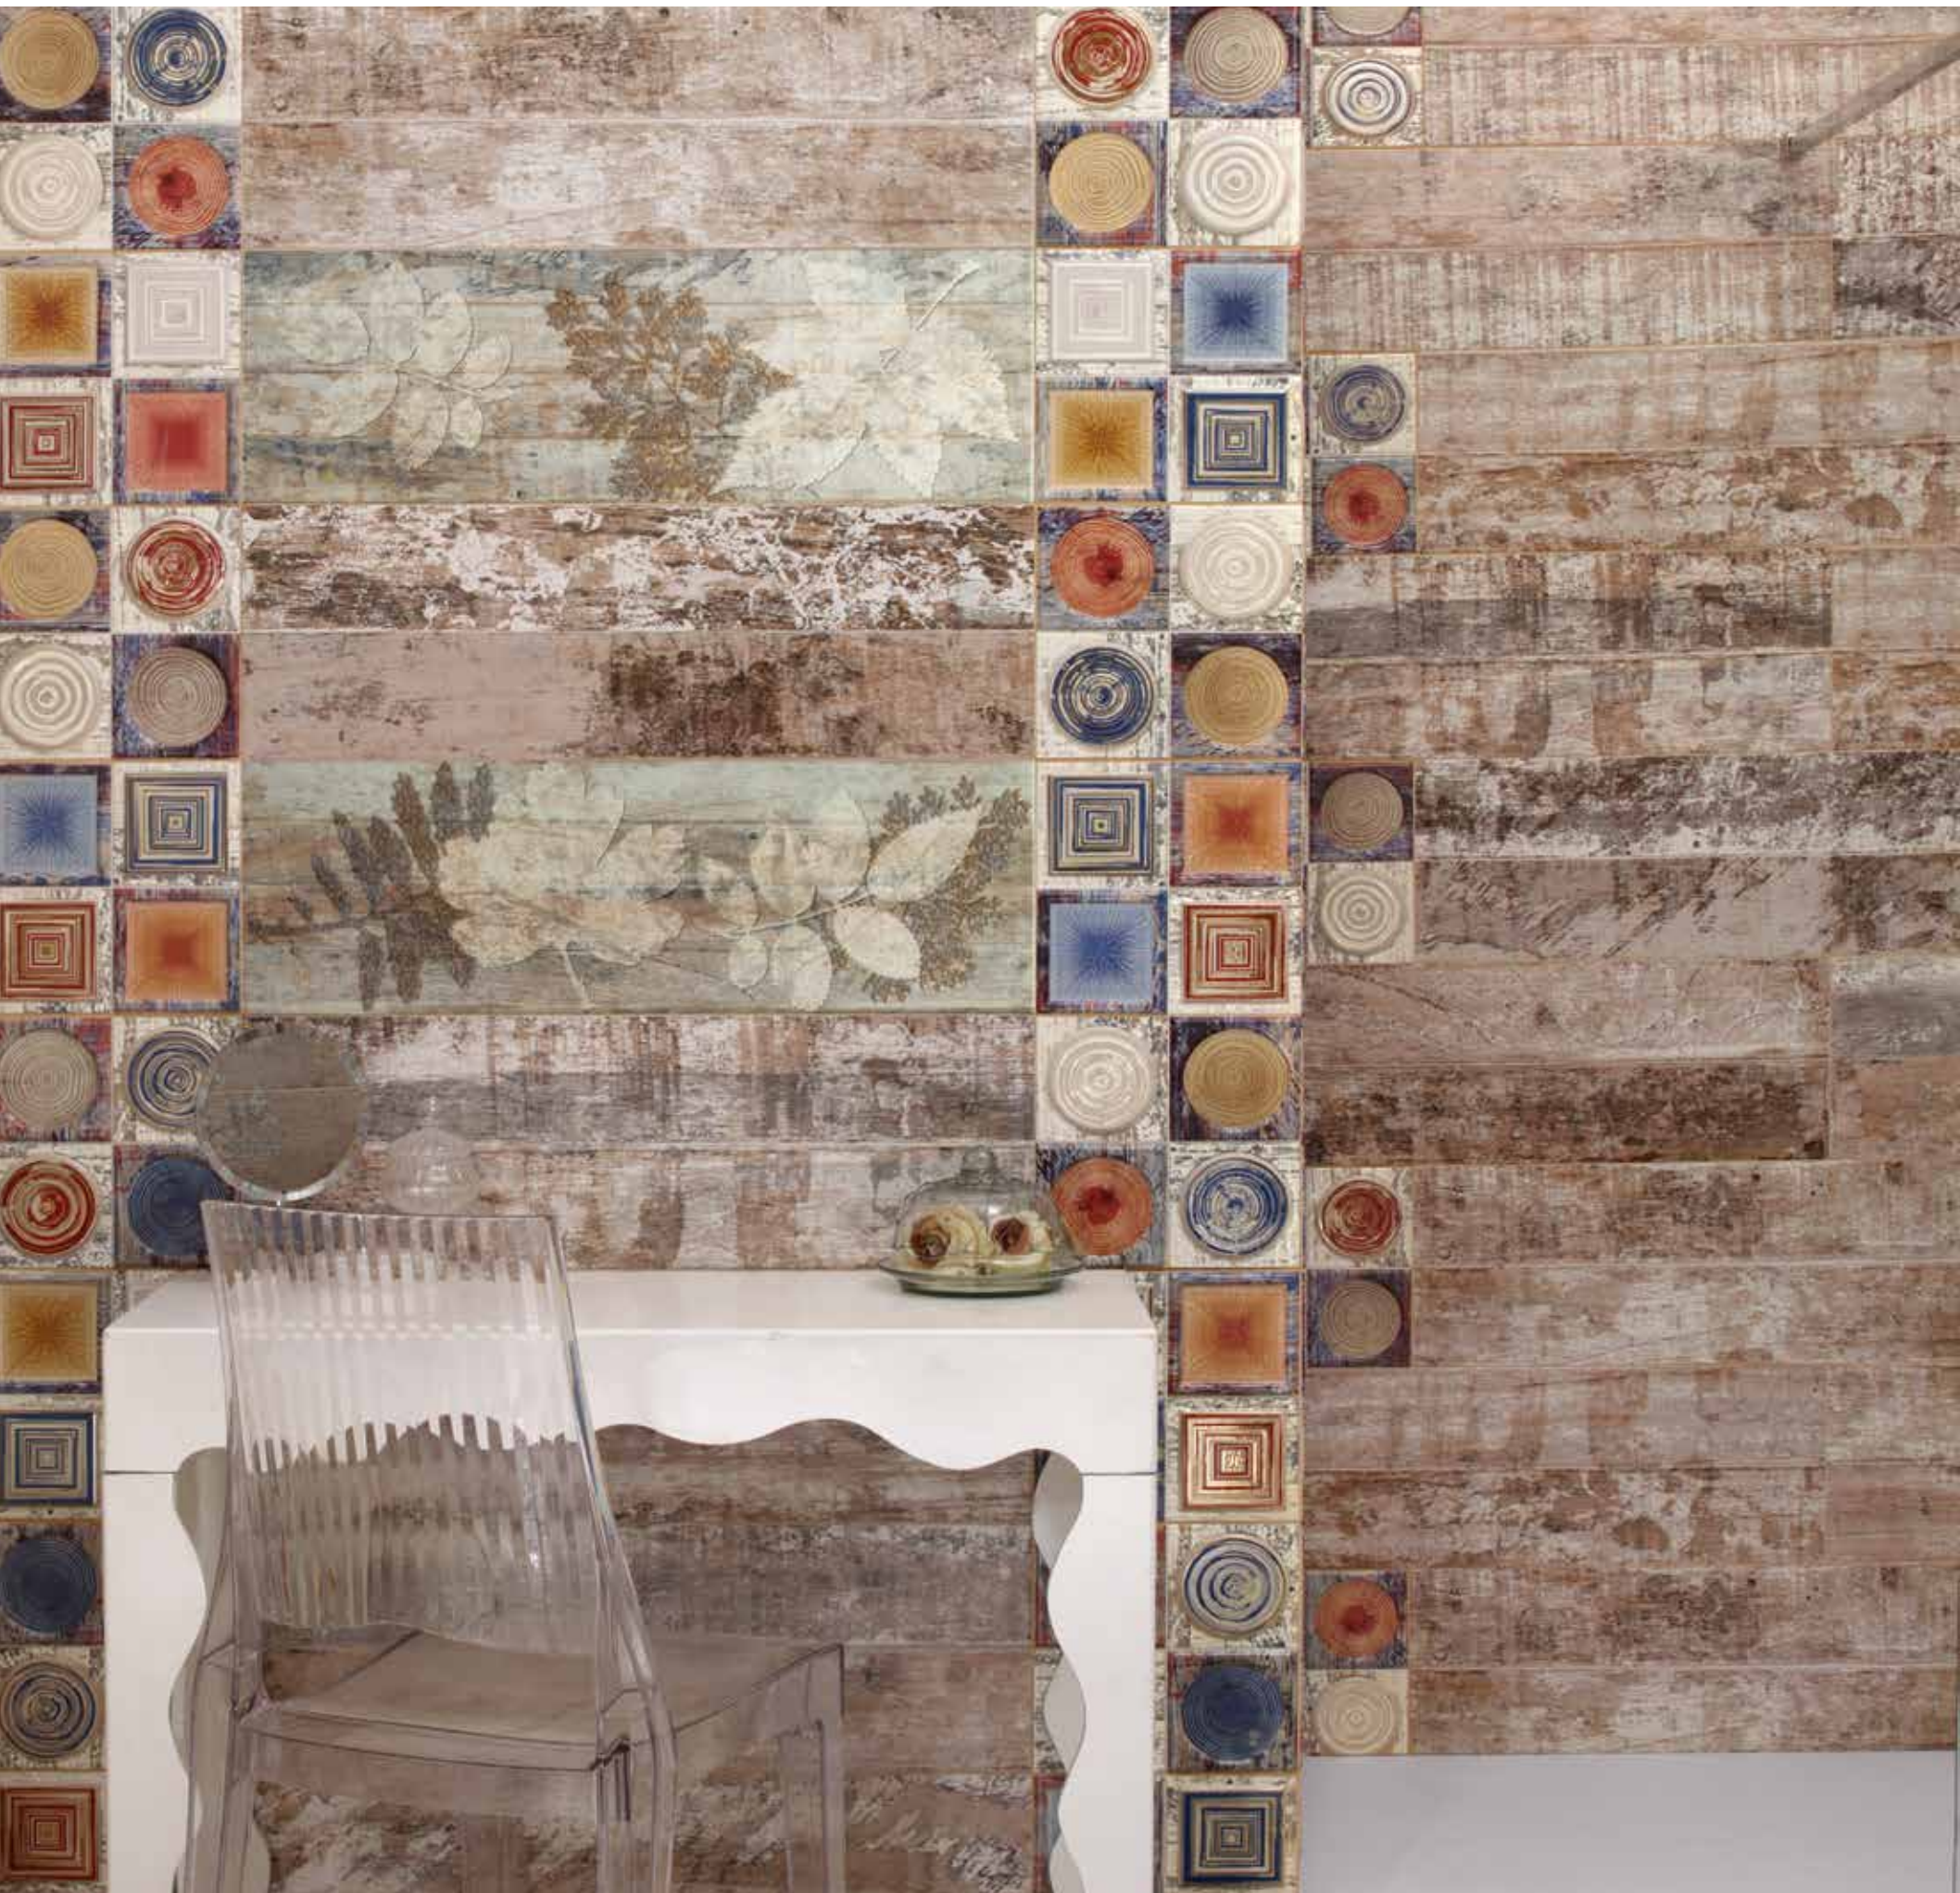

- 25x75 cm. -

Daneb®

25x75 cm.

Diseño Registrado
© Copyright CERÁMICA LATINA 2014

... 25x75 Mural Daneb Beige · Daneb Neutro Beige · Baru Beige ... 30x30 PC Baru Beige ...

- 25x75 cm. -

Daríá®

25x75 cm.

Diseño Registrado
© Copyright CERÁMICA LATINA 2014

... 25x75 Mural Daria Negro · Aranjuez Blanco ...

- 25x75 cm. -

Domus®

25x75 cm.

Diseño Registrado
© Copyright CERÁMICA LATINA 2014

- 25x75 cm. -

Habu®