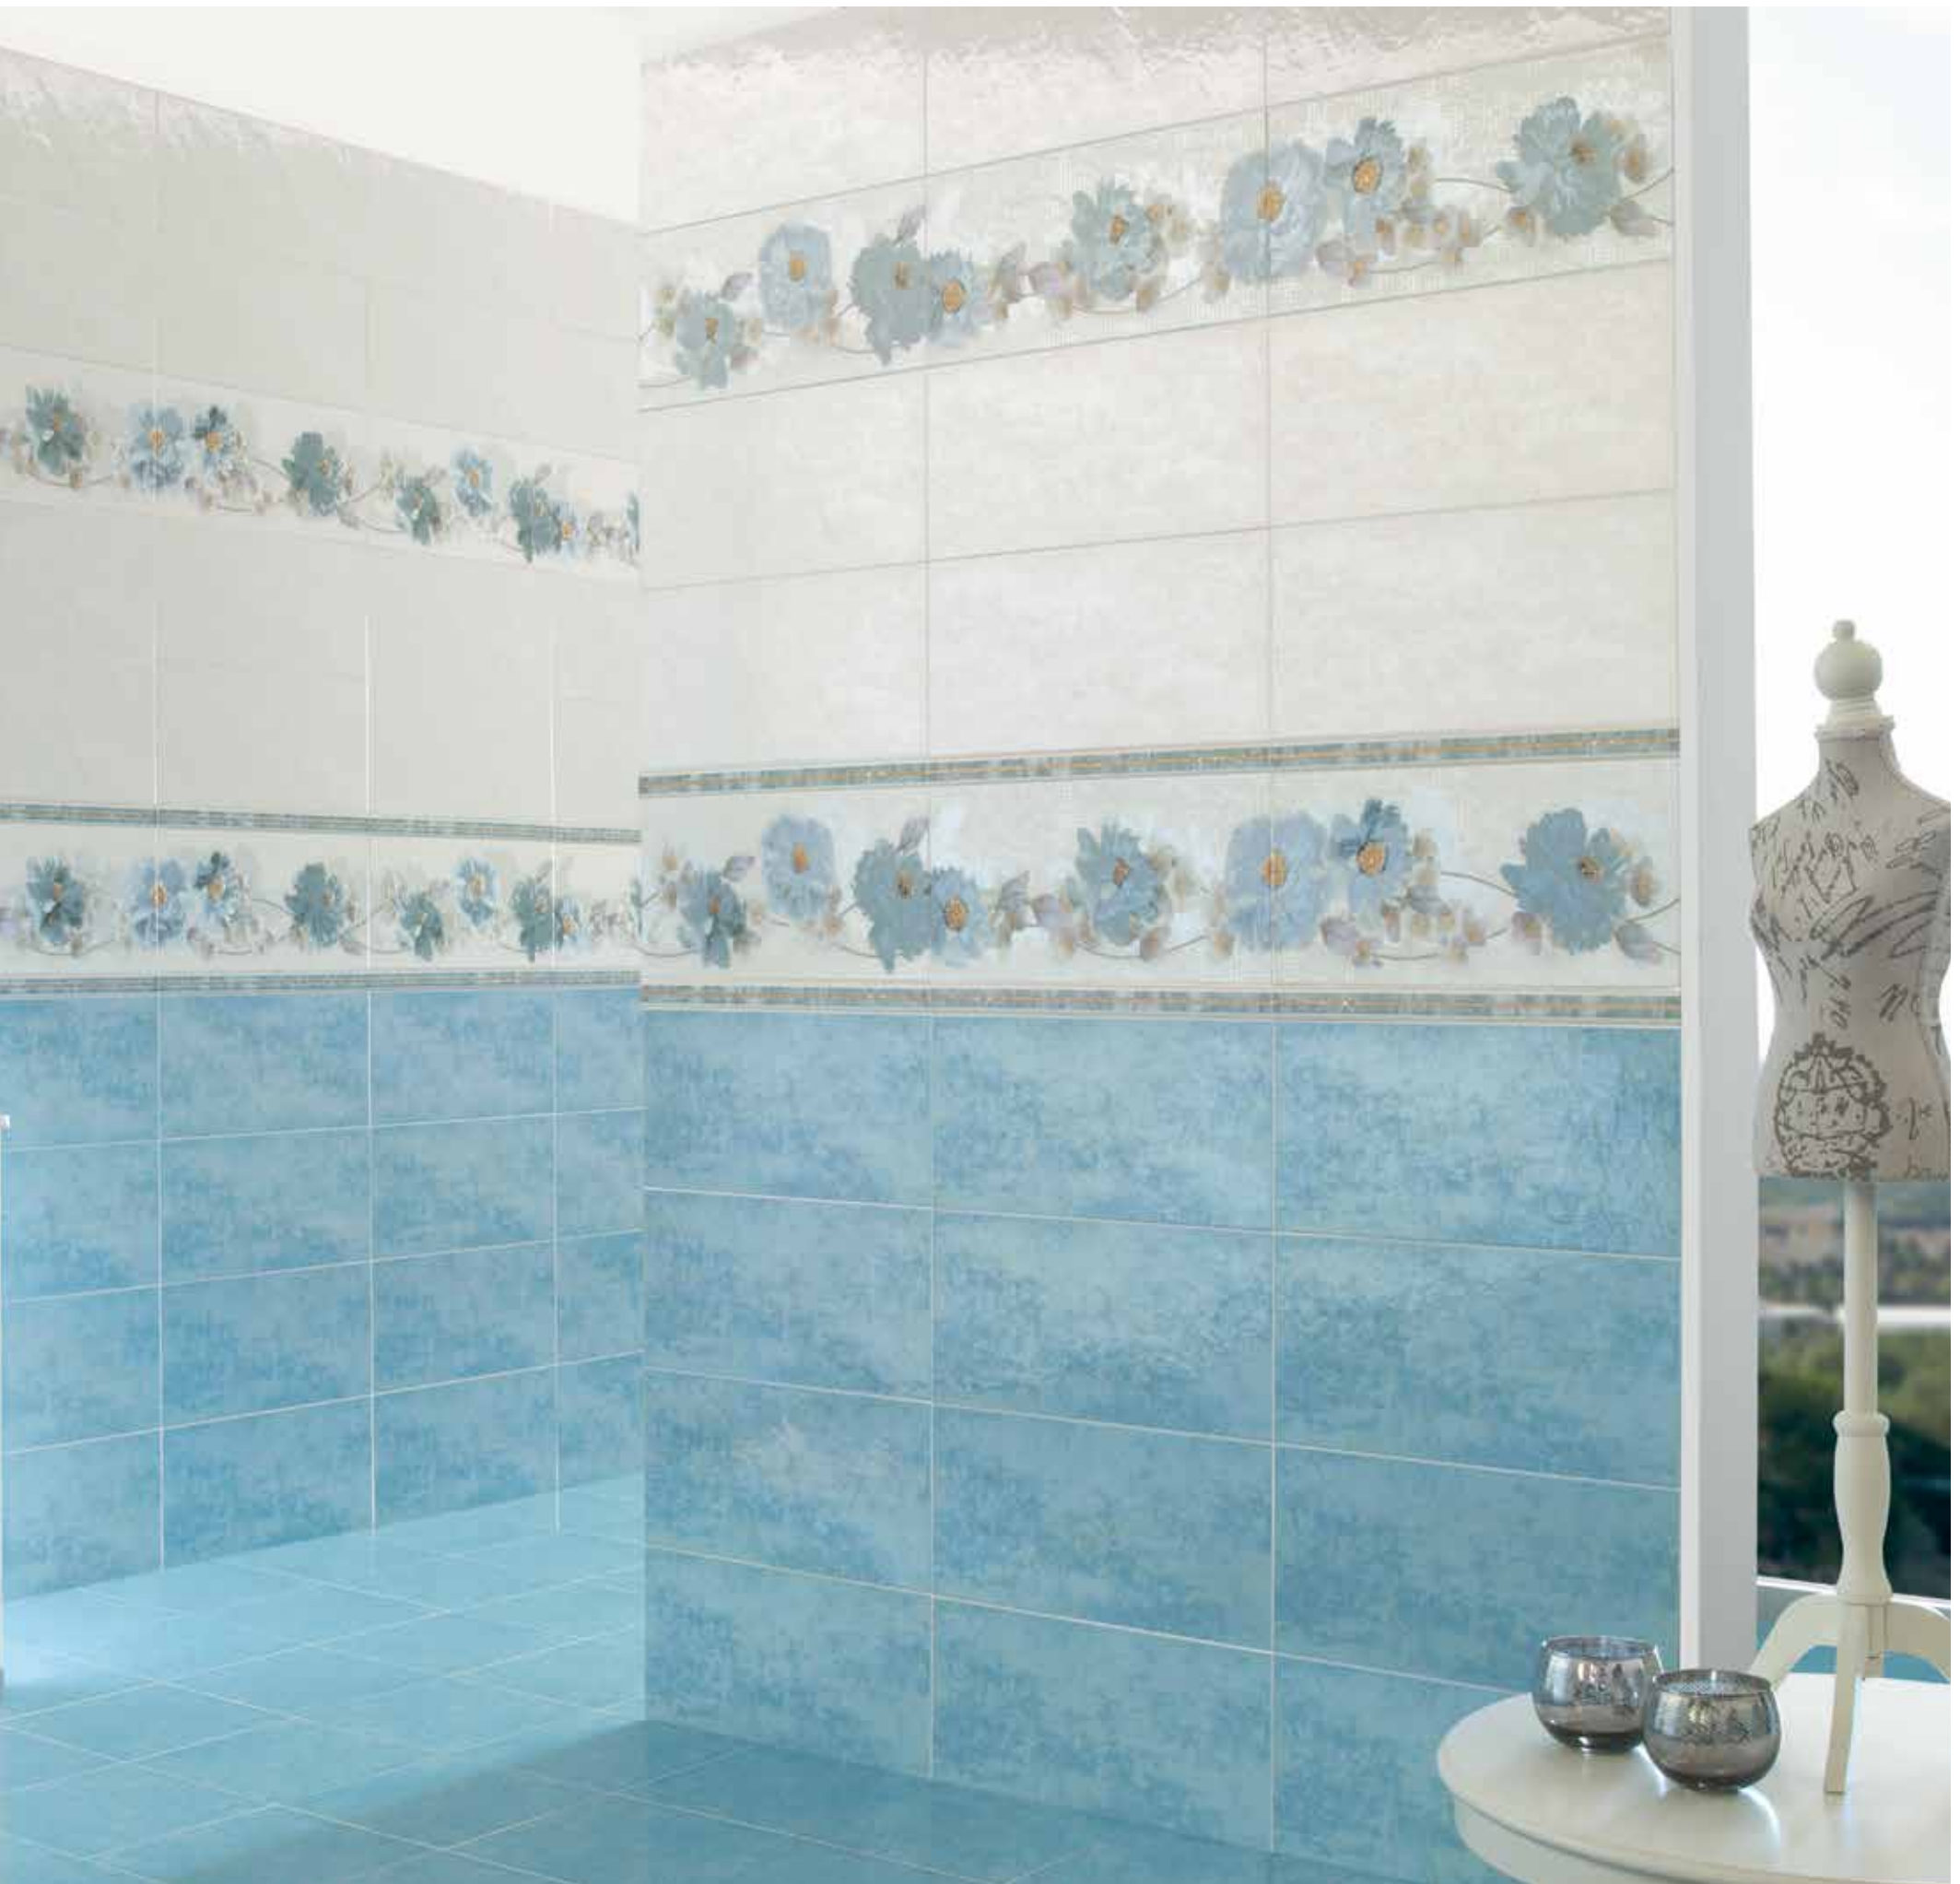

... 25x50 Mural Lana Gris · Decor Lana Gris · Layla Verde y Gris ... 30x30 PC Layla Verde ...

- 25x50 cm. -

Madrid®

25x50 cm.

Diseño Registrado
© Copyright CERÁMICA LATINA 2014

... 25x50 Conjunto Olga Cielo · Listelo Olga Cielo · Madrid Cielo · Madrid Beige ... 30x30 PCD Madrid Cielo ...