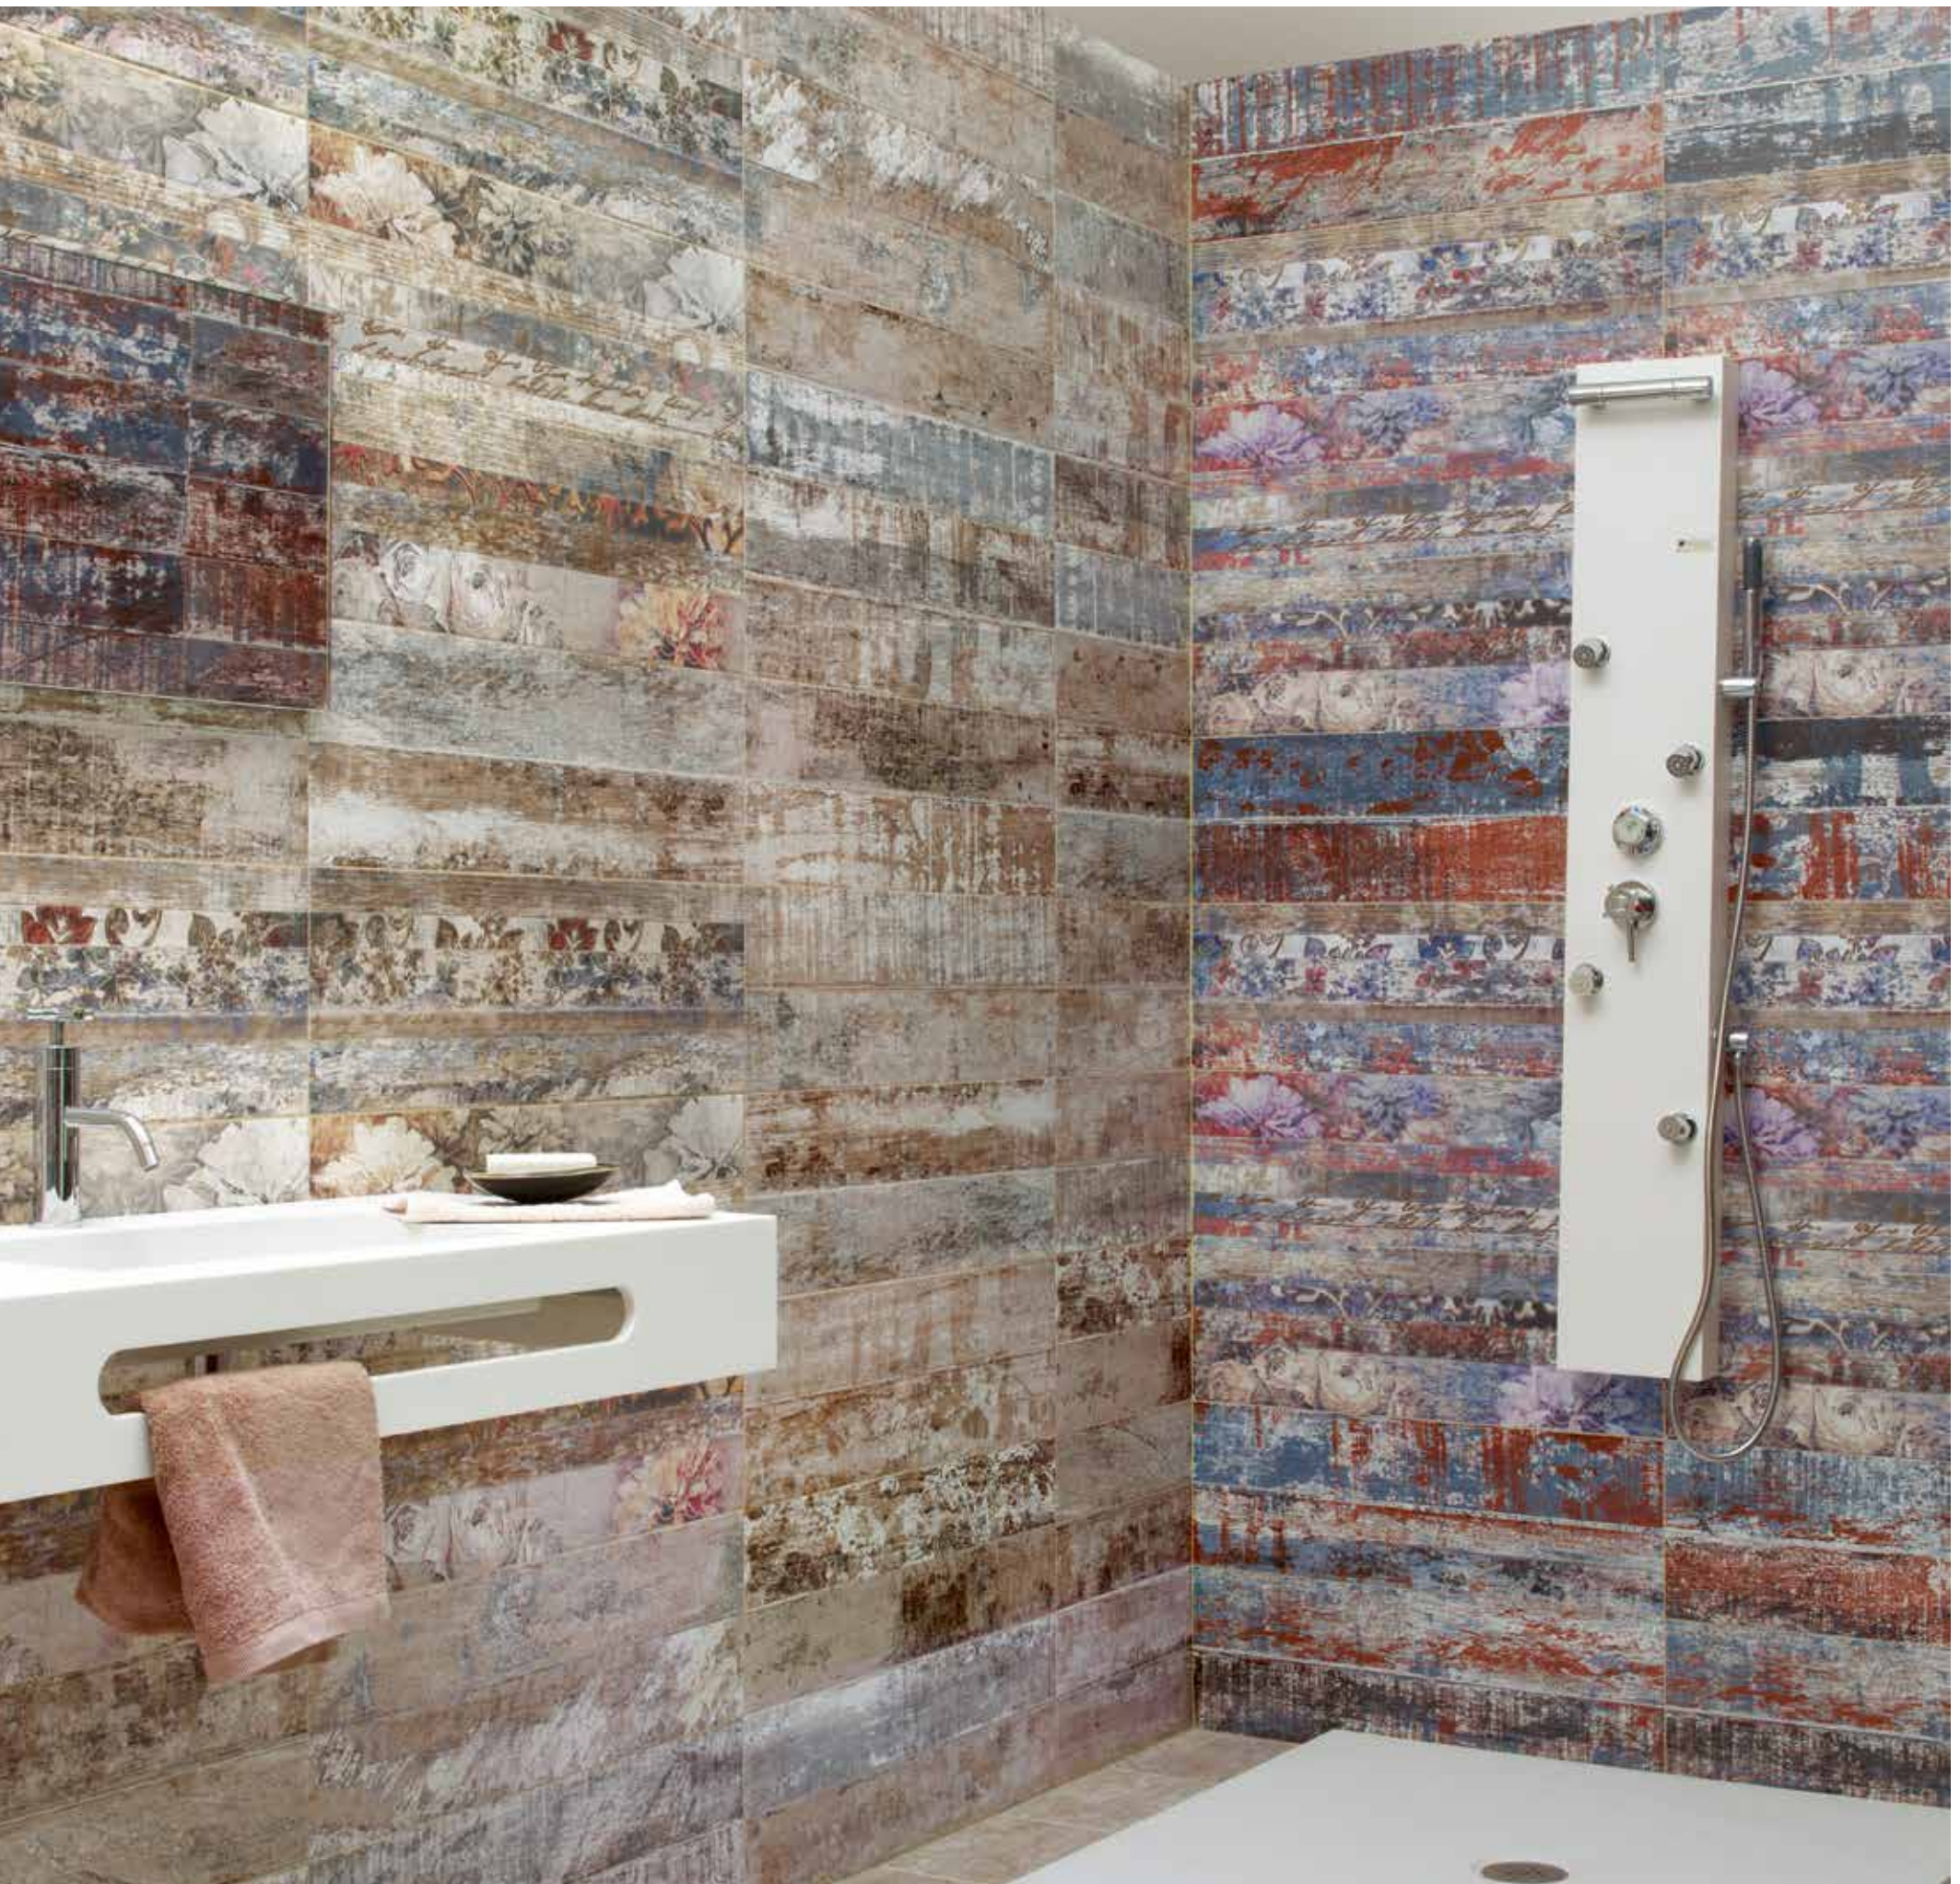

Oxus®

25x75 cm.

Diseño Registrado
© Copyright CERÁMICA LATINA 2014

- 25x75 cm. -

Perth®

25x75 cm.

Diseño Registrado
© Copyright CERÁMICA LATINA 2014

... 25x75 Conjunto Perth Beige y Acuarela · Kuni Beige y Acuarela ... 30x30 PC Kuni ...

- 25x75 cm. -

Perseus®

25x75 cm.

Diseño Registrado
© Copyright CERÁMICA LATINA 2014

... 25x75 Conjunto Perseus · Aranjuez Blanco ... 30x30 PC Sorolla Negro ...

- 25x75 cm. -

Wall[©]

25x75 cm.