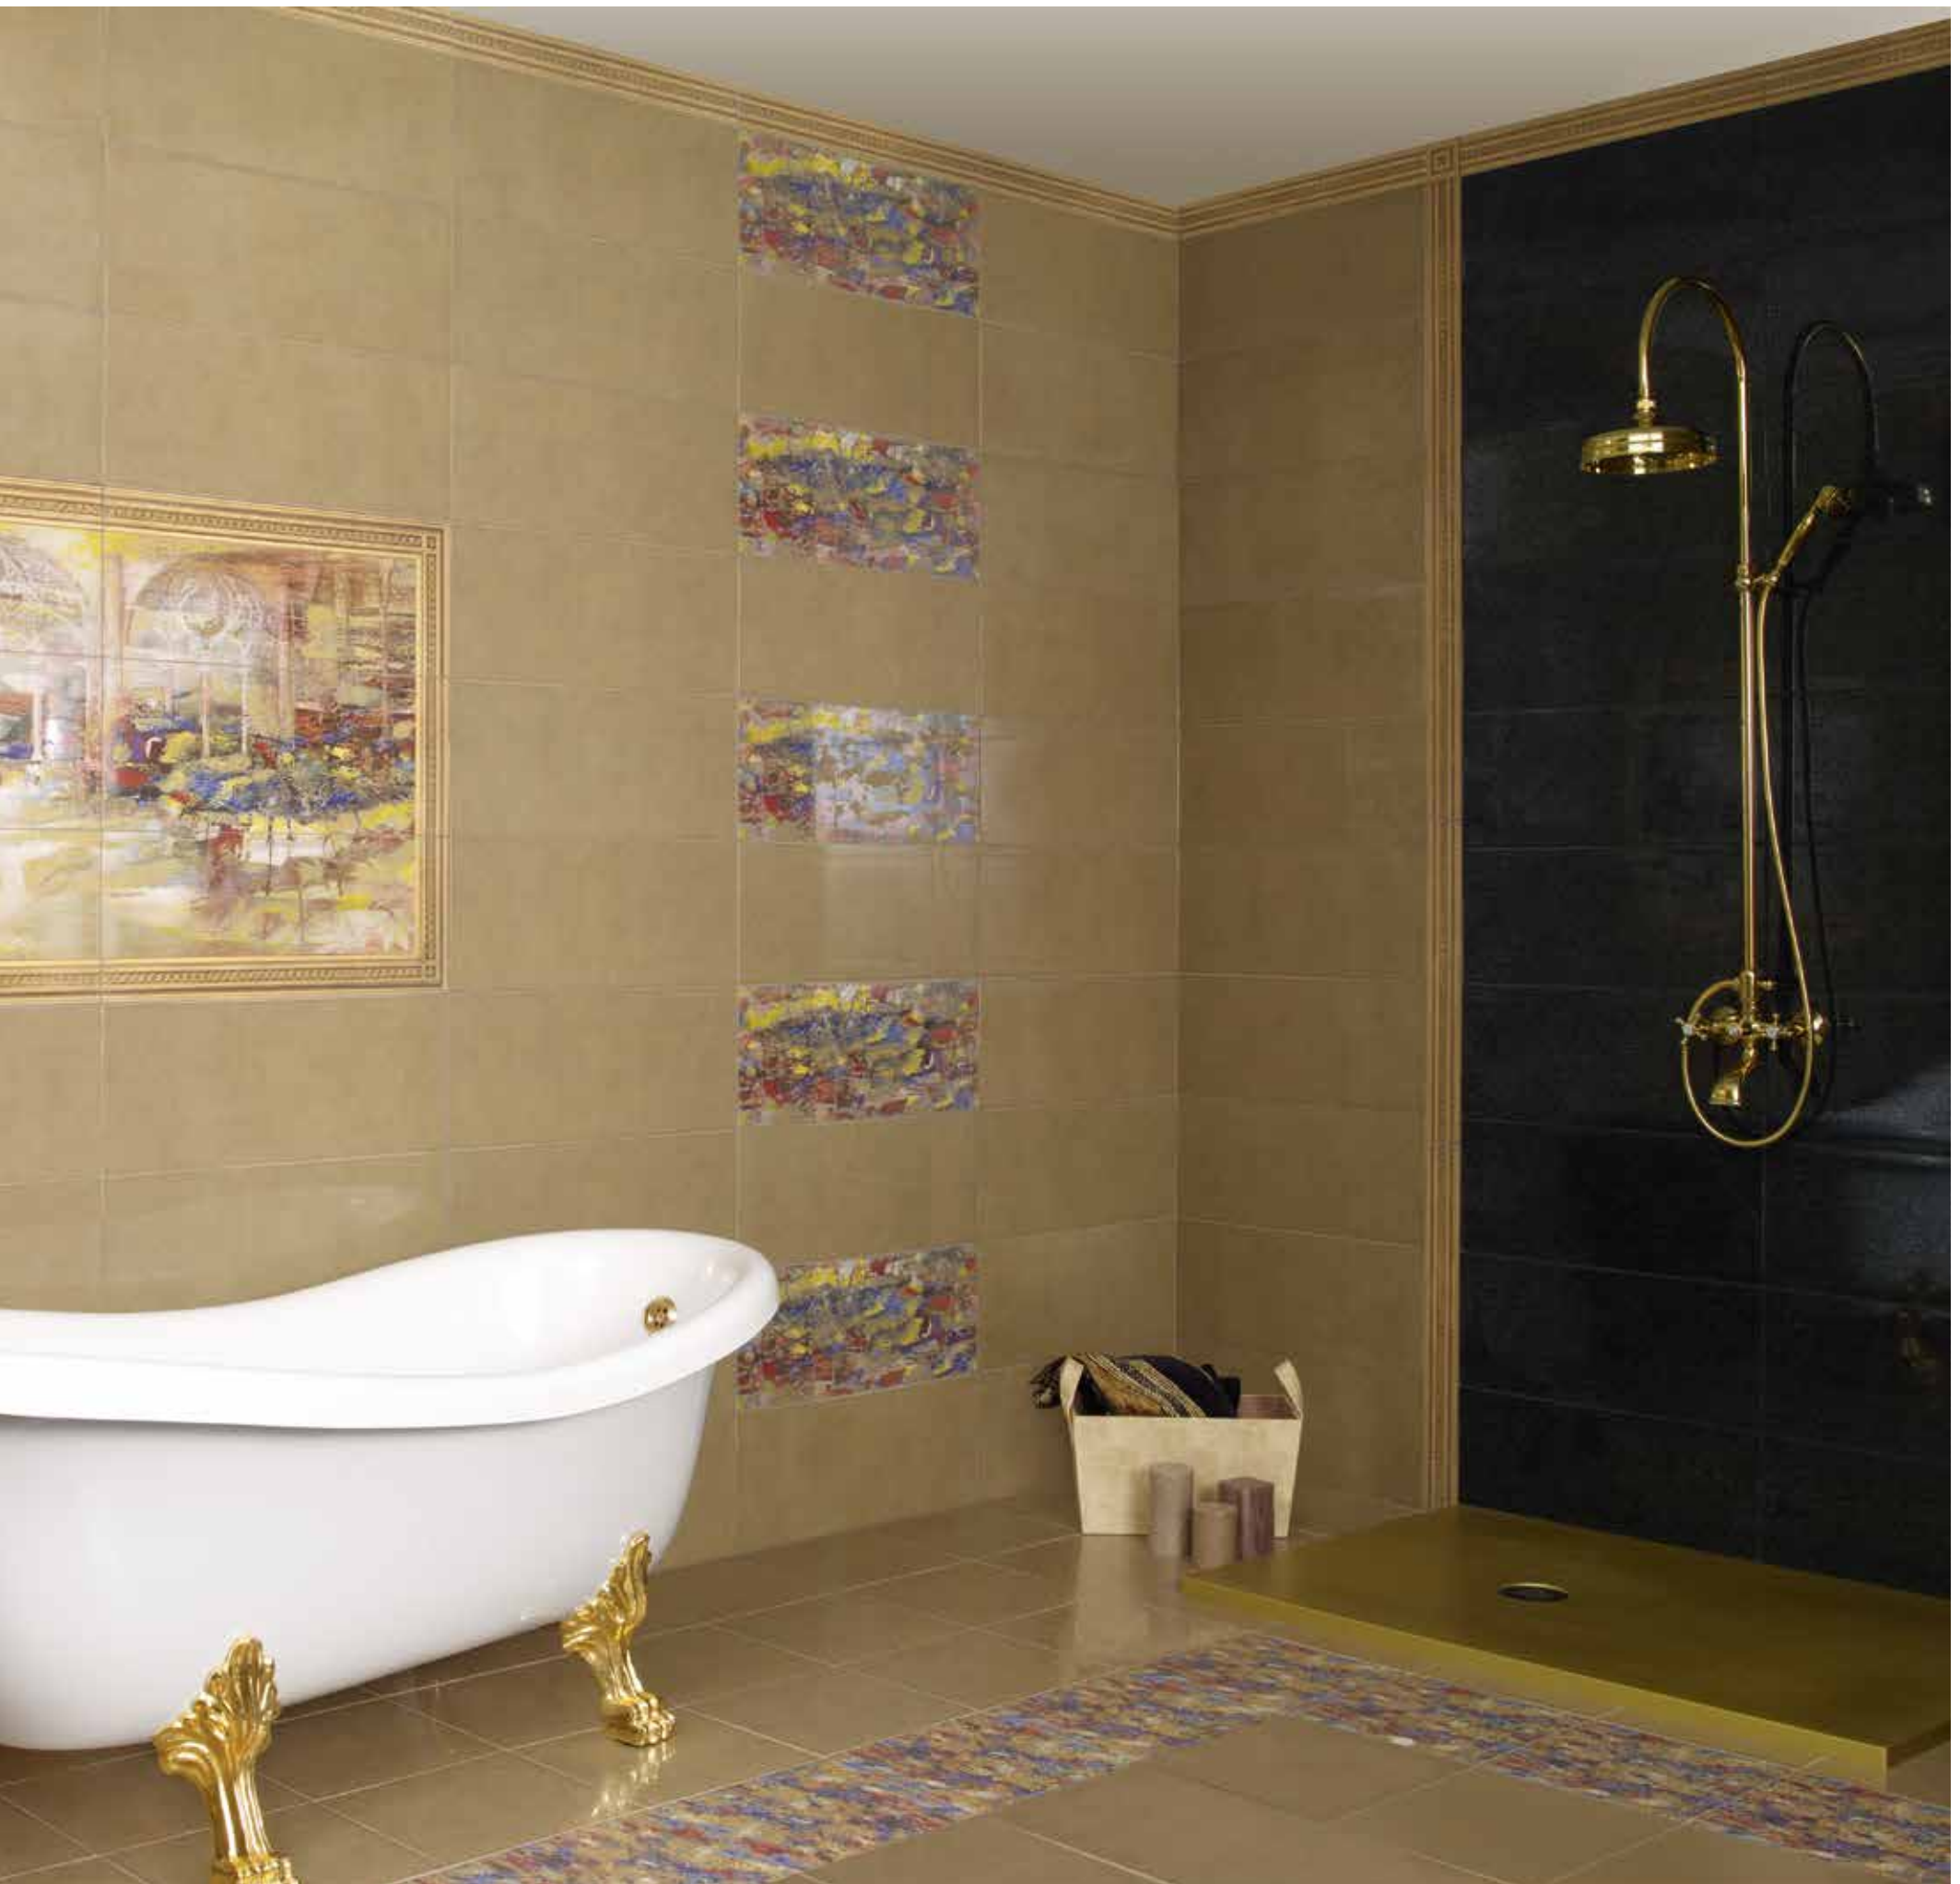

25x60 cm.

Diseño Registrado
© Copyright CERÁMICA LATINA 2014

... 25x60 Mural Metallic Gold · Columna Metallic Gold · Tribeca Blanco y Negro ... 30x30 PC Tribeca Negro ...

- 25x60 cm. -

Moma®

25x60 cm.

Diseño Registrado
© Copyright CERÁMICA LATINA 2014