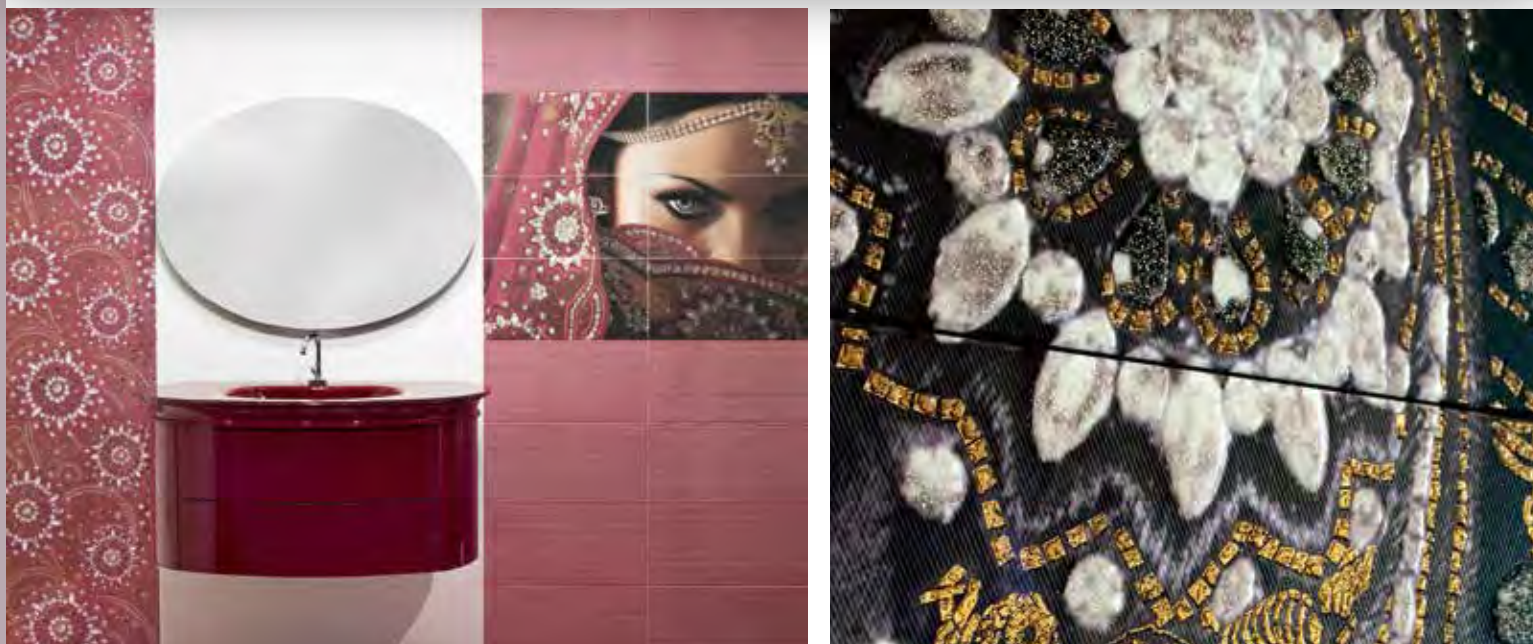

Diseño Registrado
© Copyright CERÁMICA LATINA 2014

- 25x50 cm. -

Yasmin®

25x50 cm.

Diseño Registrado
© Copyright CERÁMICA LATINA 2014

- 25x60 cm. -

Leatxina

*Antic Cocina · Carmen · Circus · Coney · Fiore · Grafiti · Hawai · Hermes
Ice · Java · Manila · Maui · Melisa · Metalic · Moma · Mosaico · Niágara
Pasión · Queens · Romantic · Saba · Sabina · Singapur · Sole · Tritón*