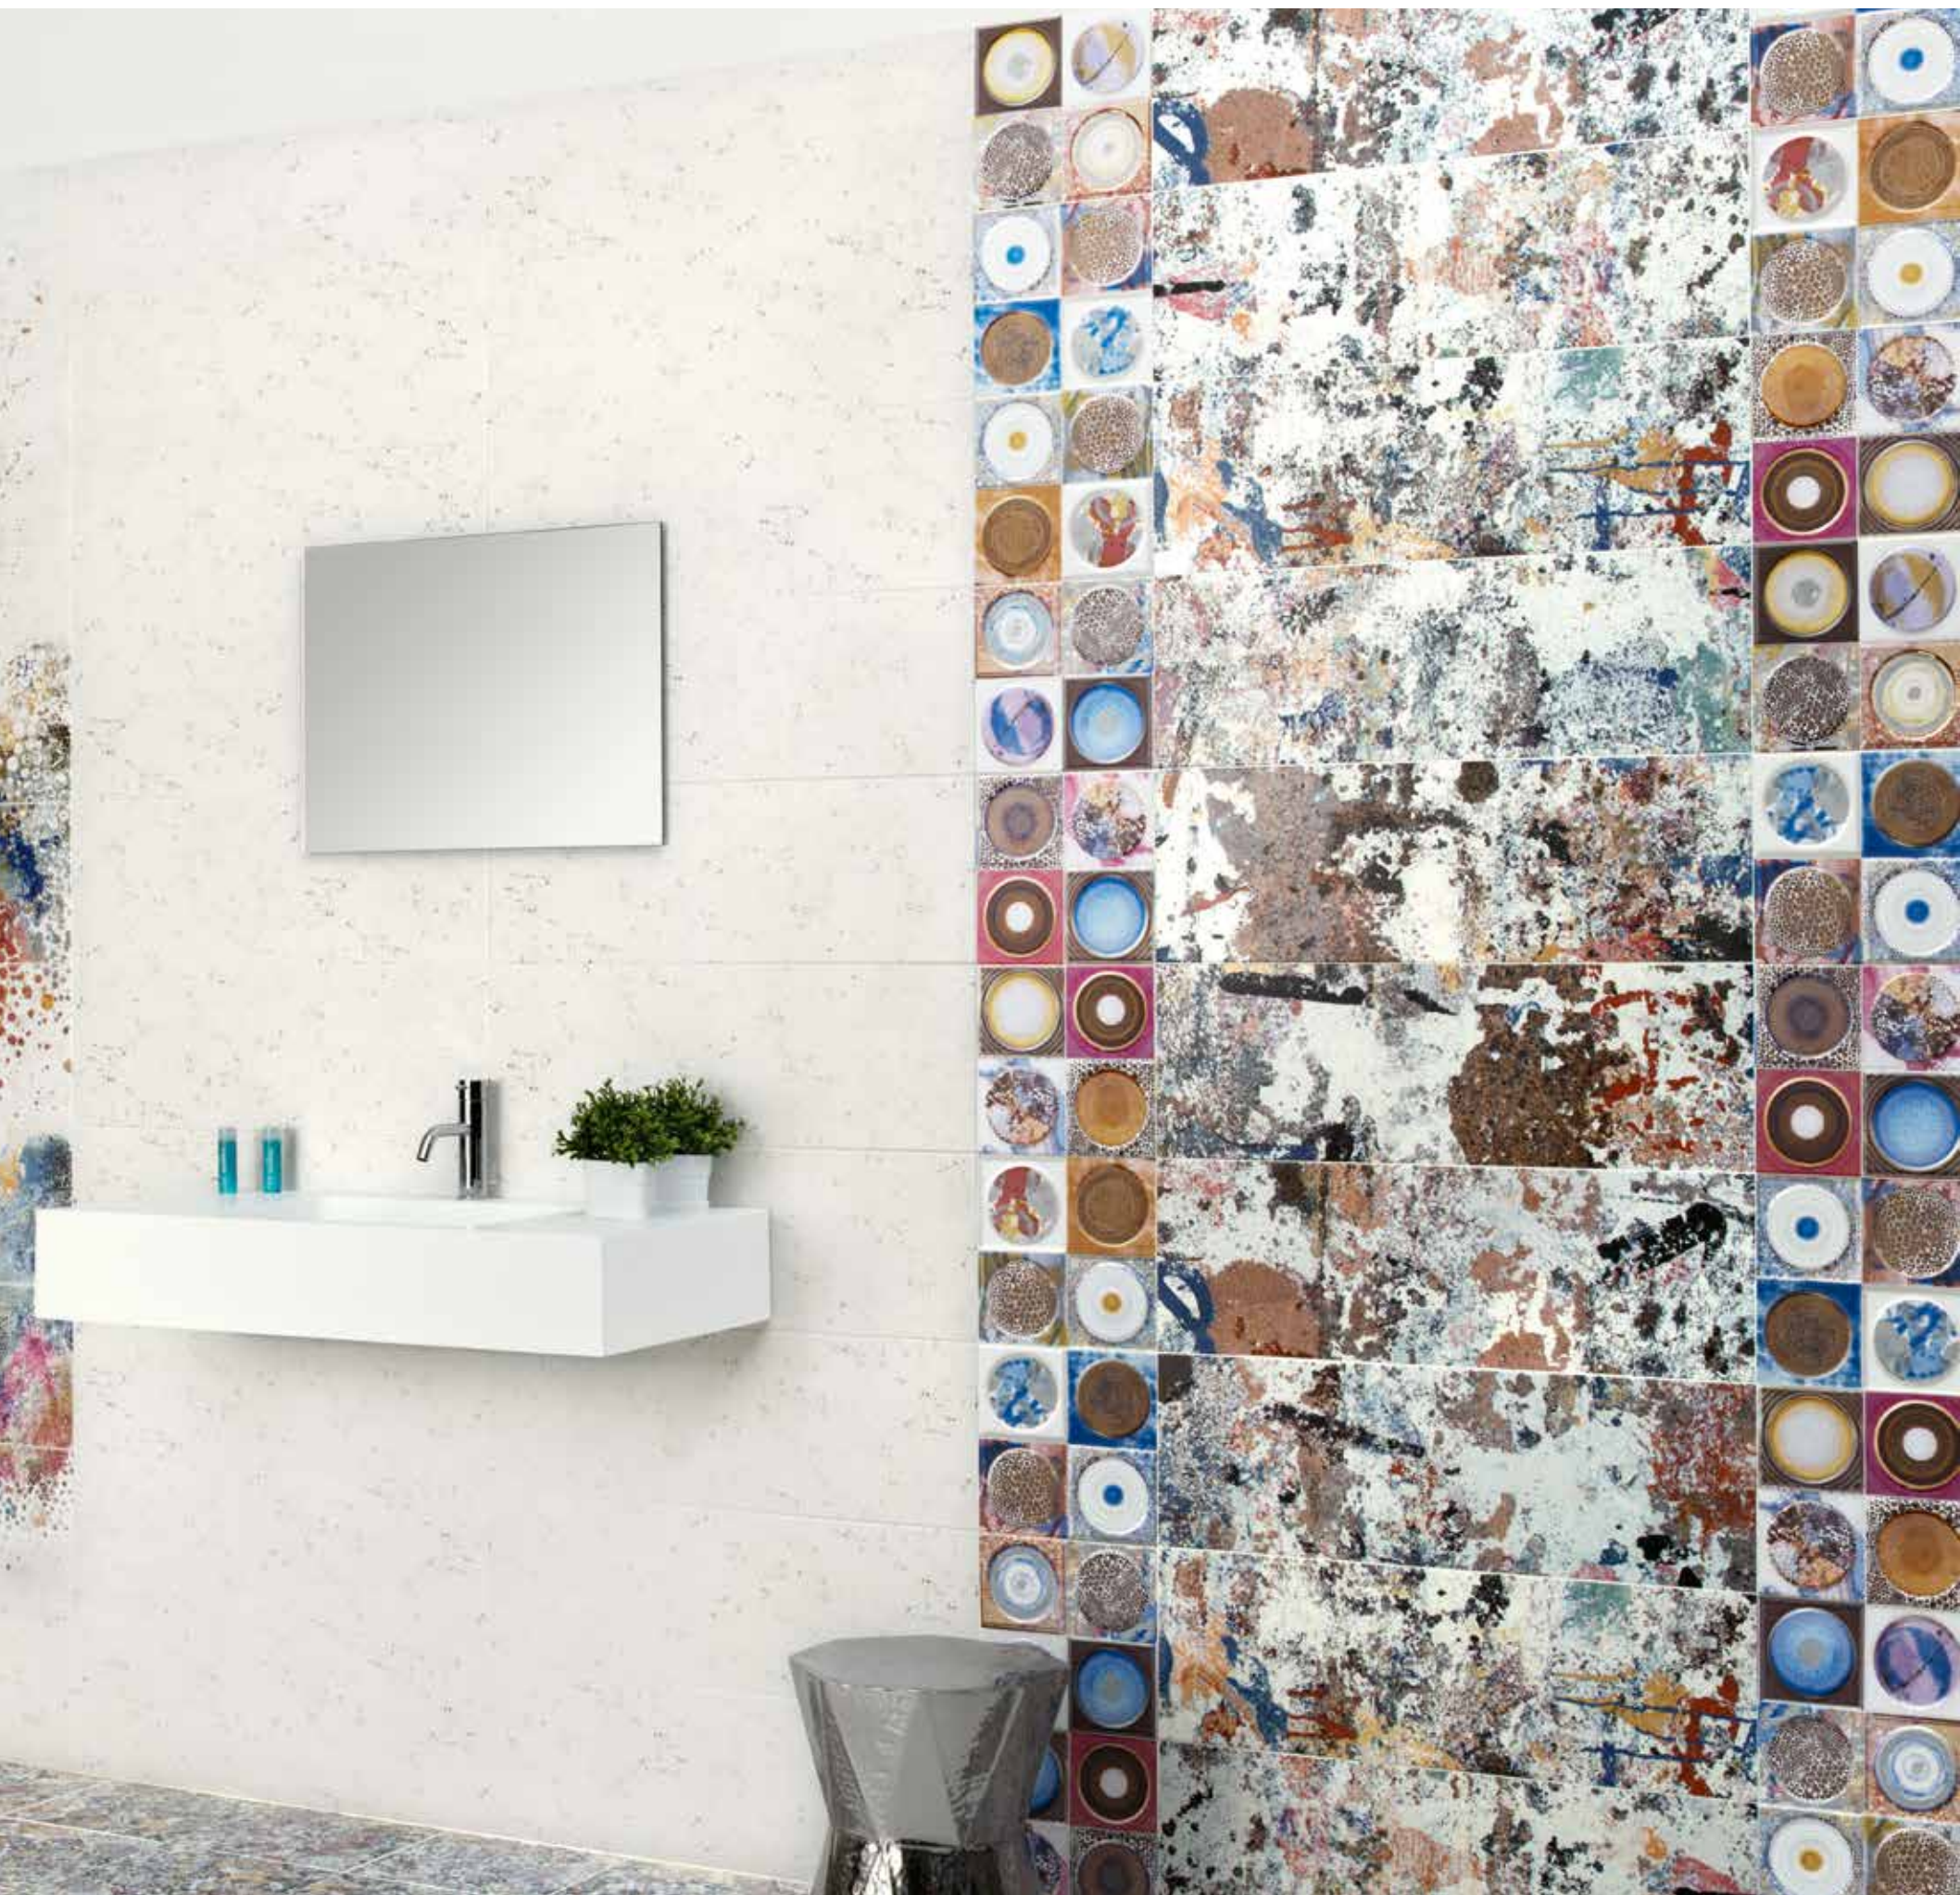

25x75 cm

- 25x75 cm. -

Auriga®

25x75 cm.

Diseño Registrado
© Copyright CERÁMICA LATINA 2014

- 25x75 cm. -

Bootís®

25x75 cm.

- 25x75 cm. -

Daneb®

25x75 cm.

Diseño Registrado
© Copyright CERÁMICA LATINA 2014

... 25x75 Mural Daneb Beige · Daneb Neutro Beige · Baru Beige ... 30x30 PC Baru Beige ...

- 25x75 cm. -

Daríá®

25x75 cm.