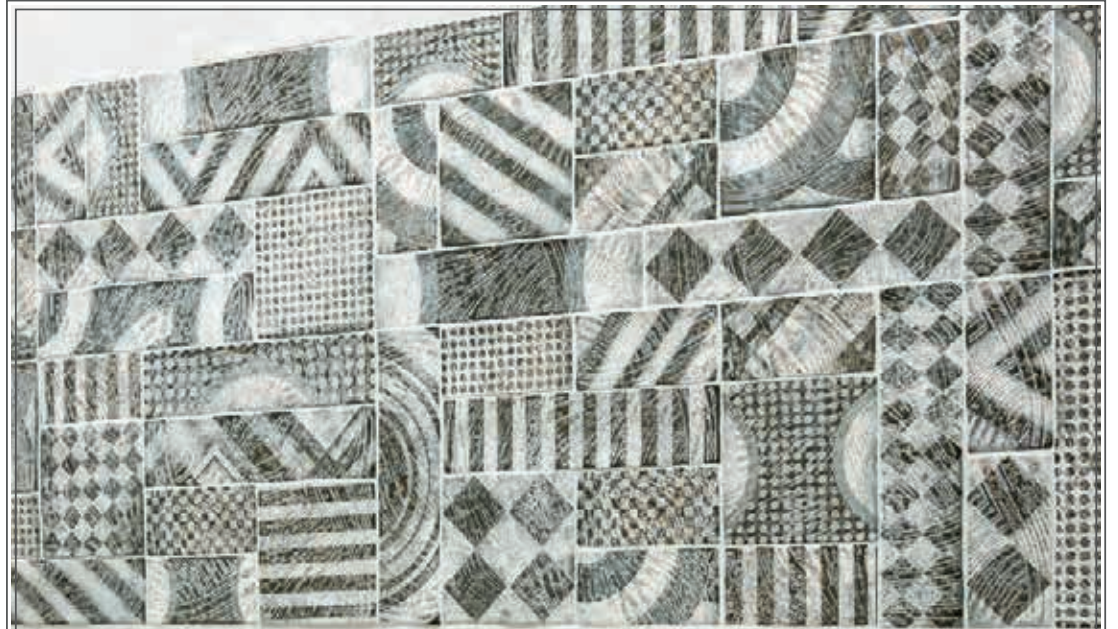

Fuente de inspiración y brújula filosófica.

Source of inspiration and philosophical compass.

Источник вдохновения и философский компас.