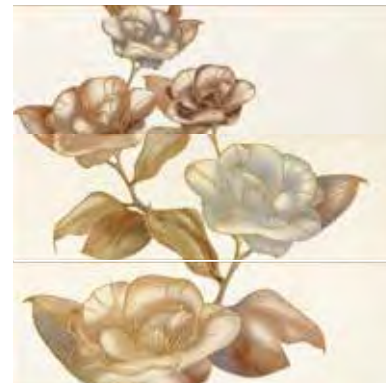

MARATON Blanco 25x75 || Ref.11

MARATON Acuarela 25x75 || Ref.10

PC MARATON Blanco
30x30 || Ref.4

PC MARATON Acuarela
30x30 || Ref.5

- 25x75 cm. -

Bootís®

25x75 cm.

Conjunto BOOTIS Blanco || 3pz
25x75 || Ref.58