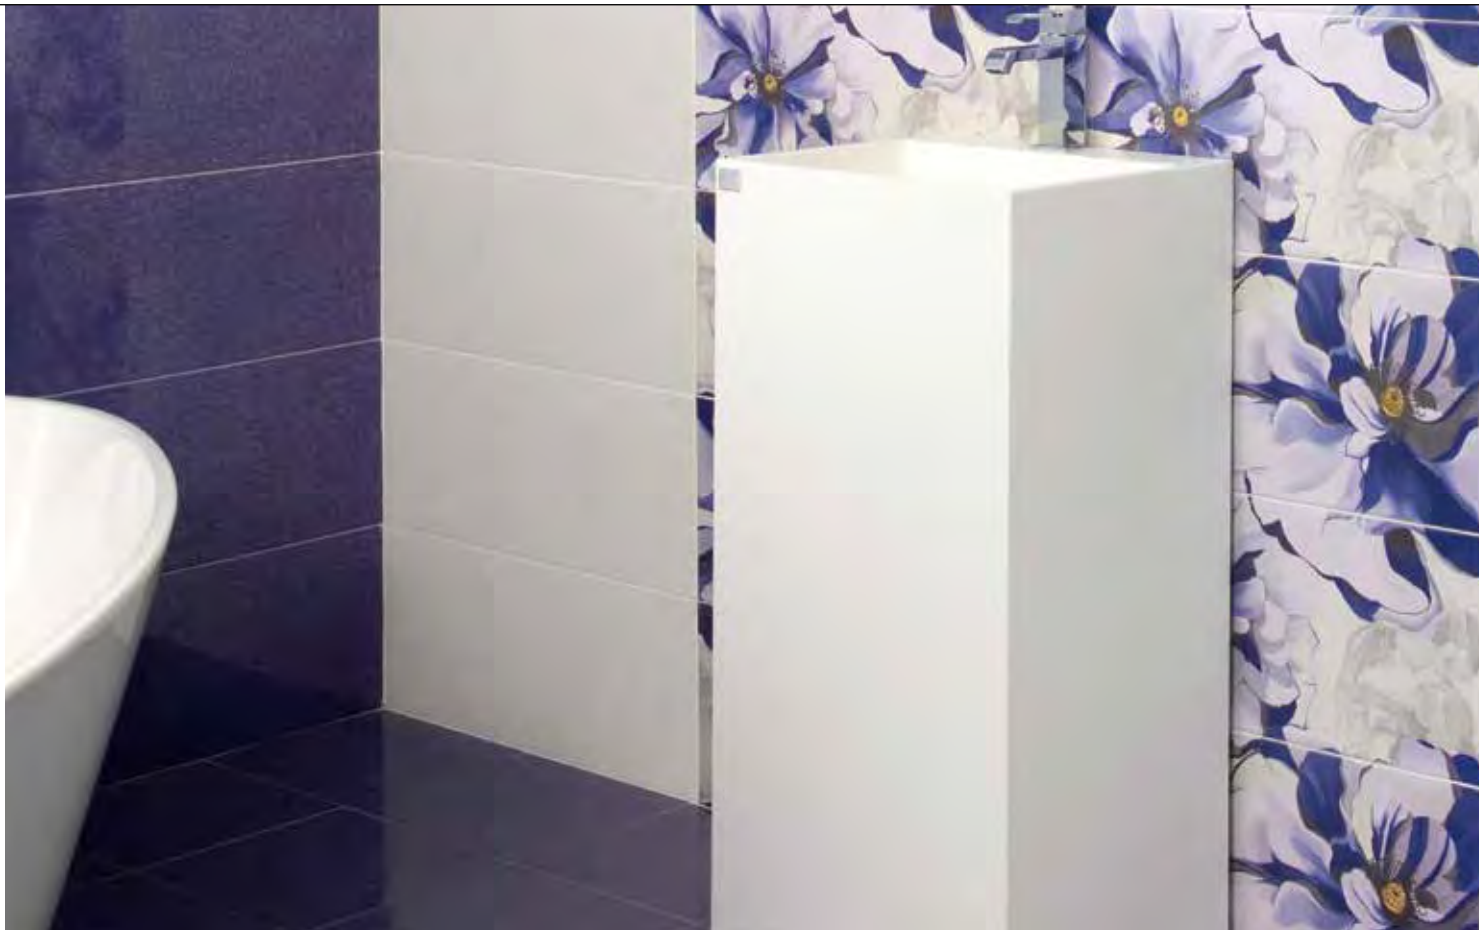

Colección combinable con:
Collection coordinable with:

Village®

25x60 cm.

Diseño Registrado

© Copyright CERÁMICA LATINA 2014

- 25x60 cm. -