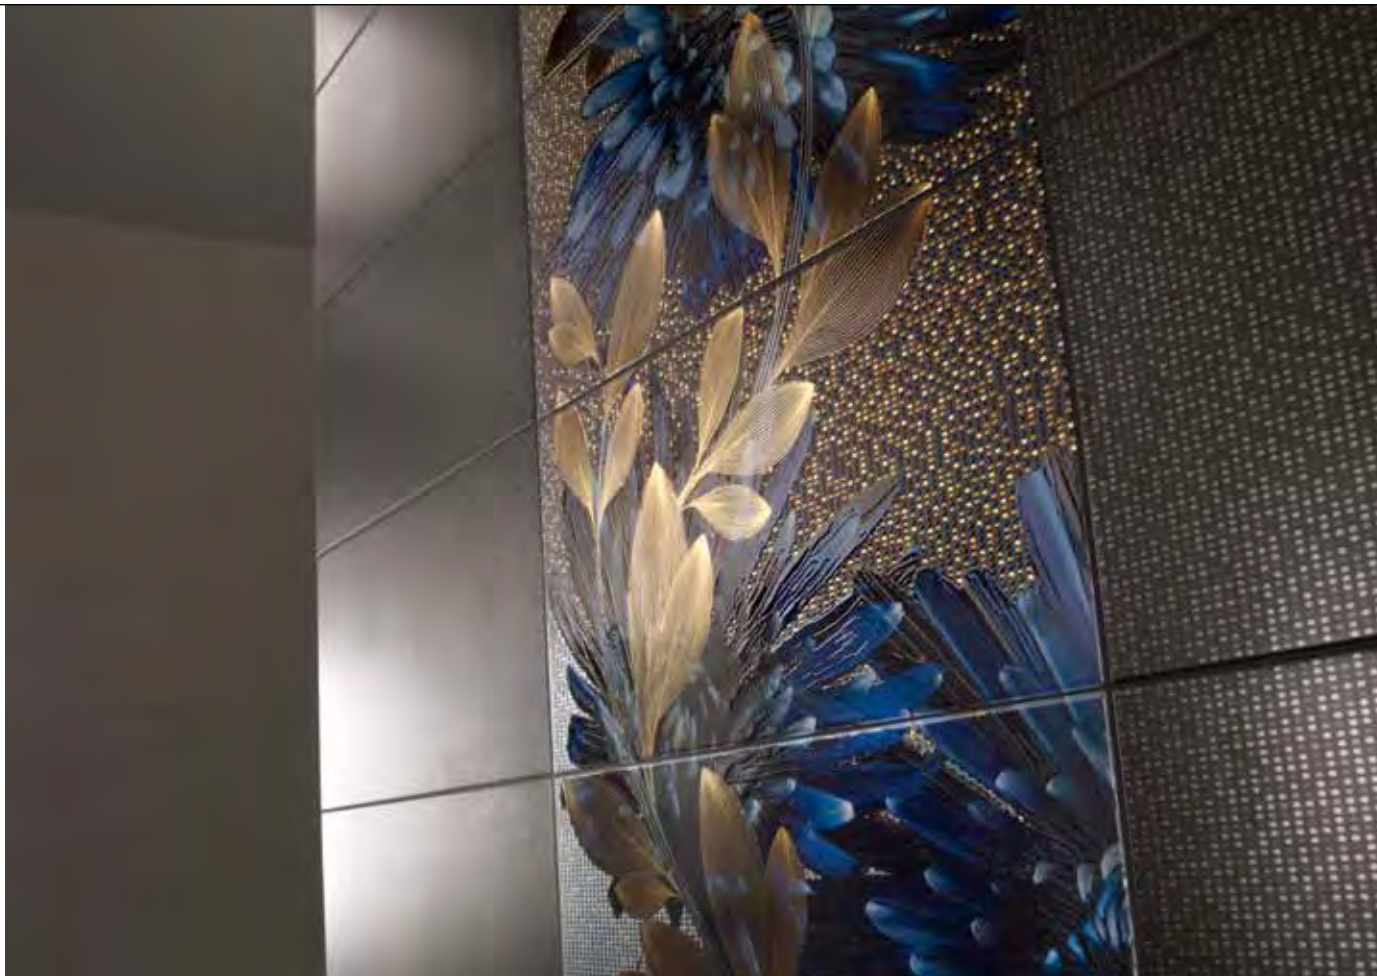

Colección combinable con:
Collection coordinable with:

Ysíos®

25x50 cm.

Diseño Registrado

© Copyright CERÁMICA LATINA 2014

- 25x50 cm. -