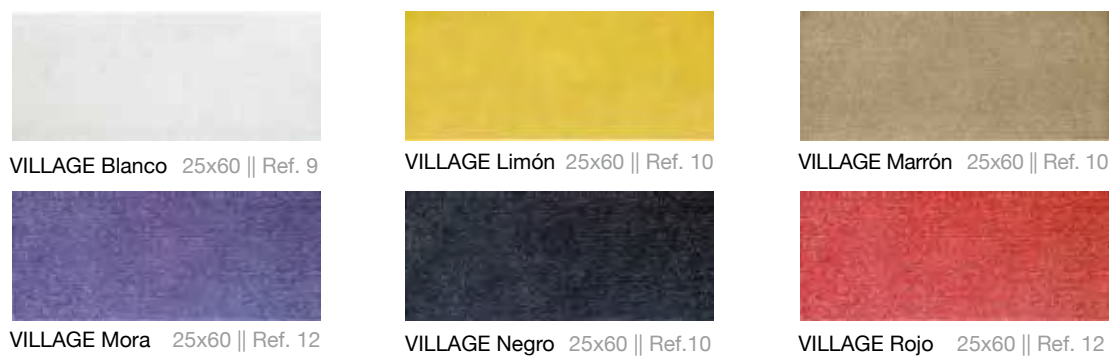

Colección combinable con:
Collection coordinable with:

Diana®

25x60 cm.

Diseño Registrado
© Copyright CERÁMICA LATINA 2014

Tribeca®

25x60 cm.

Diseño Registrado
© Copyright CERÁMICA LATINA 2014

Village®

25x60 cm.

Diseño Registrado
© Copyright CERÁMICA LATINA 2014

- 25x60 cm. -