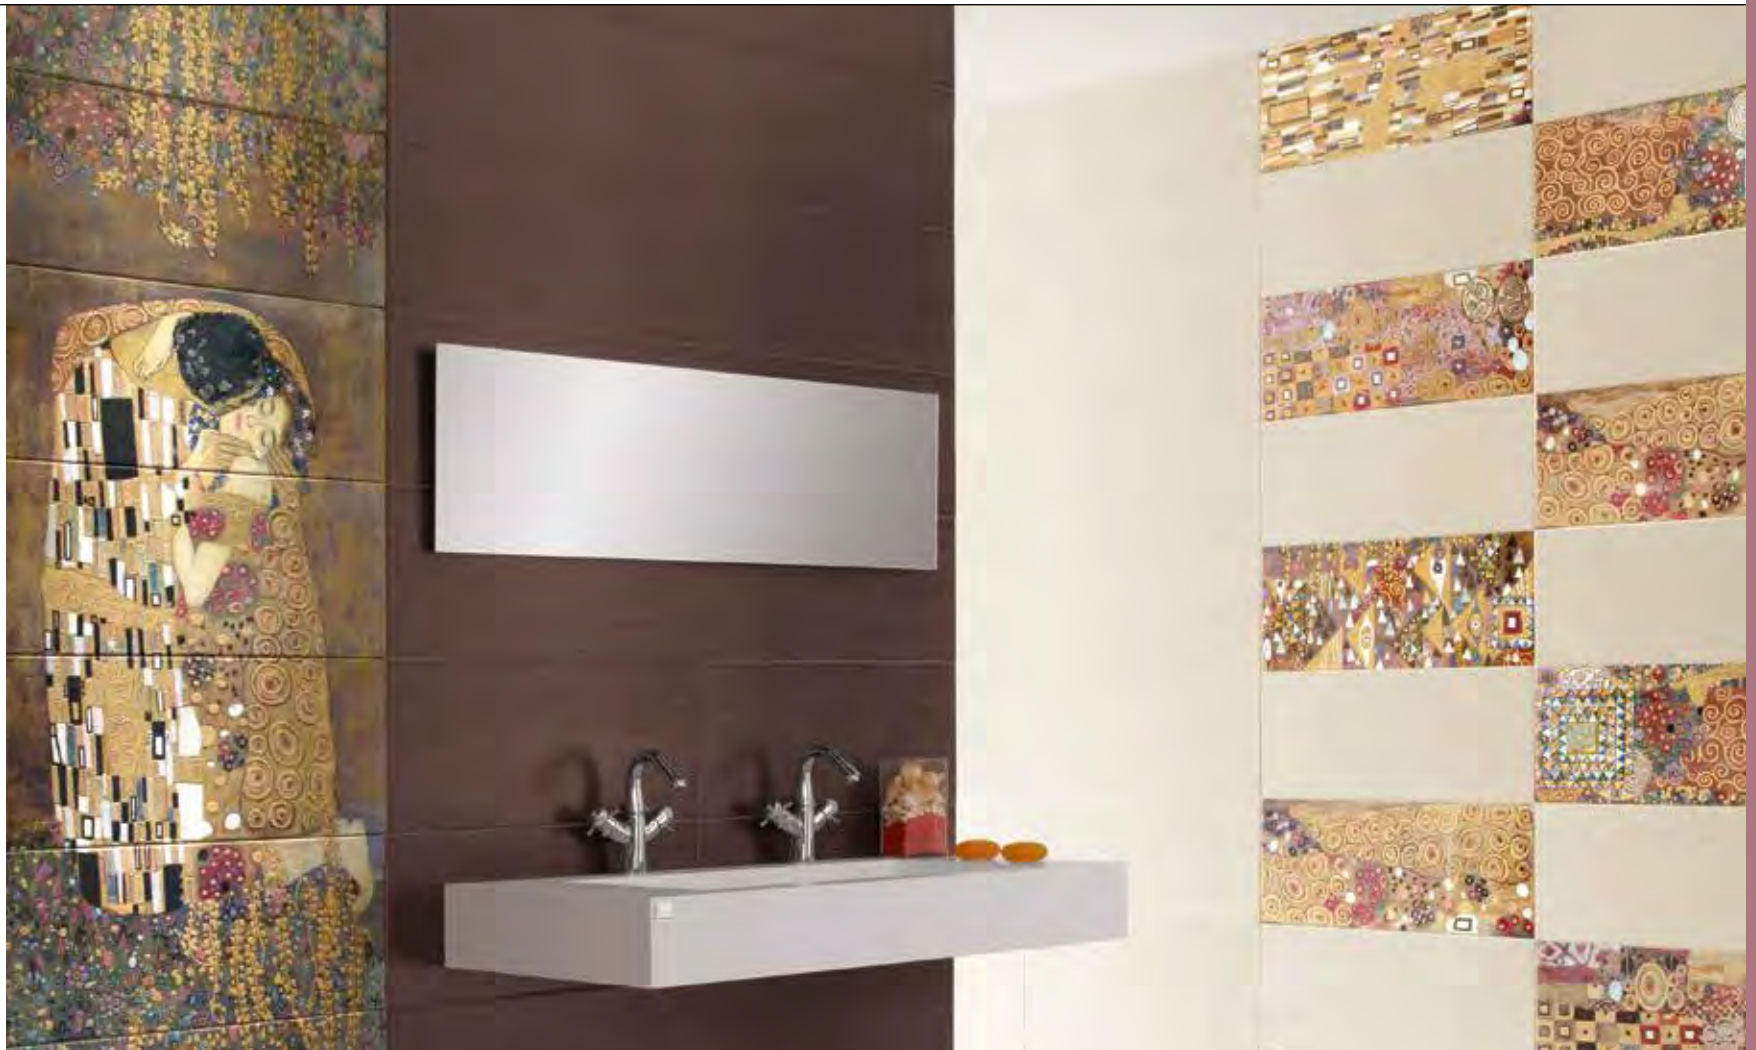

Pasión®
25x60 cm.

Mural PASION || 6pz
25x60 || Ref. 74

Conjunto PASION || 6pz
25x60 || Ref. 74

Decor PASION Neutro 25x60
Ref. 55

PCD PASION
30x30 || Ref.50

Colección combinable con:
Collection coordinable with:

Diseños Registrados © Copyright CERÁMICA LATINA 2014

Atenea®

25x60 cm.

Diseño Registrado
© Copyright CERÁMICA LATINA 2014

ATENEA Crema 25x60 || Ref. 9

ATENEA Marengo 25x60 Ref. 11

ATENEA Marrón 25x60 || Ref. 11

ATENEA Mora 25x60 || Ref. 11

Hermes®

25x60 cm.

HERMES Blanco 25x60 || Ref. 9

HERMES Marrón 25x60 || Ref. 11

Village®

25x60 cm.

VILLAGE Blanco 25x60 || Ref.9